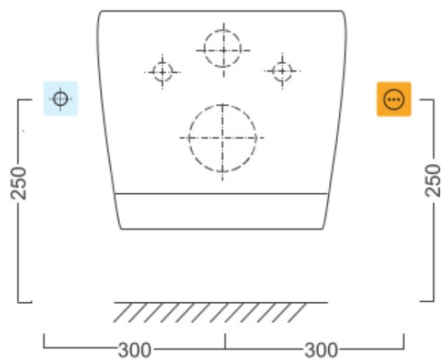

Technisches Arbeitsblatt

Option A