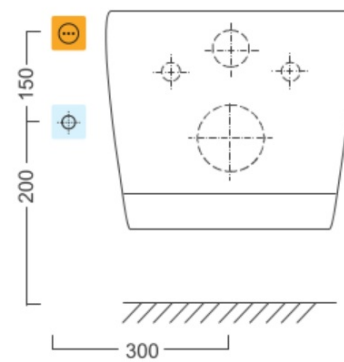

Bestellcode: NB-R770D

Grundinformation

Marke: Sapho

Eigenschaften

Farbe: Weiß

Material: Polypropylen

Form: D-Form

Bidet Funktionen: Automatische Düsenreinigung, Wasch- und Damendüse, WC-Sitz mit Berührungssensor, LED-Nachtlicht, Massage-Spülung, Einstellbare Düsenposition, Einstellbare Wassertemperatur, Einstellbarer Wasserdruck, Geruchsabsaugung und Filtersystem, Oszillierende Düsenbewegung, Thermische Lufttrocknung, Energiesparender Stand-By-Modus, Beheizter WC-Sitz

BLOOMING Geruchsfilter (Bestellcode: NDNB-R77012)

BLOOMING Ersatzplatte (Bestellcode: NDNB-R770-18)

Technisches Arbeitsblatt

Option A

Option B

-  Electrical outlet
-  Cold water connection