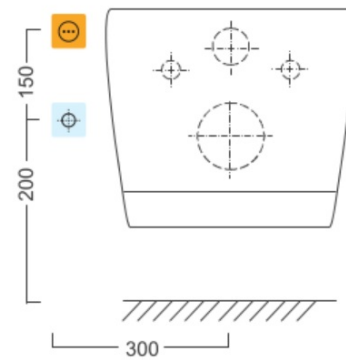

Bestellcode: NB-R770D

Grundinformation

Marke: Sapho

Eigenschaften

Farbe: Weiß

Material: Polypropylen

Form: D-Form

Bidet Funktionen: Automatische Düsenreinigung, Wasch- und Damendüse, WC-Sitz mit Berührungssensor, LED-Nachtlicht, Massage-Spülung, Einstellbare Düsenposition, Einstellbare Wassertemperatur, Einstellbarer Wasserdruck, Geruchsabsaugung und Filtersystem, Oszillierende Düsenbewegung, Thermische Lufttrocknung, Energiesparender Stand-By-Modus, Beheizter WC-Sitz

BLOOMING Geruchsfilter (Bestellcode: NDNB-R77012)

BLOOMING Ersatzplatte (Bestellcode: NDNB-R770-18)

Technisches Arbeitsblatt

Option A

Option B

-  Electrical outlet
-  Cold water connection