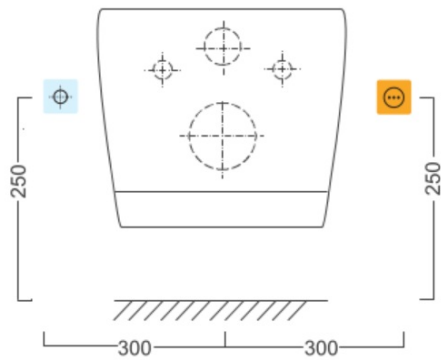

Technisches Arbeitsblatt

Option A