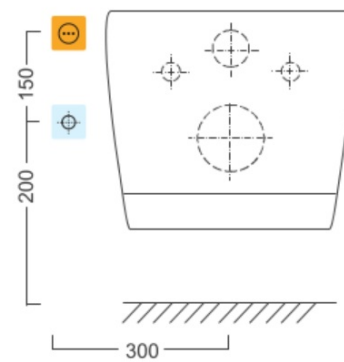

Technisches Arbeitsblatt

Option A

Option B

-  Electrical outlet
-  Cold water connection