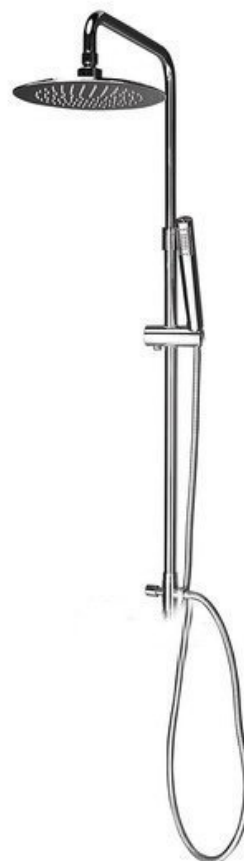

AIRTECH-AXIA Duschsäule mit Armaturanschluss, Chrom

Bestellcode: 990E

Grundinformation

Marke: Sapho
Serie: AIRTECH

Größe

Höhe: 1283 mm

Eigenschaften

Farbe: Chrom
Material: Messing
Form: Rund
Duschsäulen: Ohne Armatur
Brausefunktionen: Regen
Ausstattung: Höhenverstellbare Säule
Gewicht / Stück: 5.01 kg
Verpackung: 1 Stück
Garantie: 2 Jahre

Dazu empfehlen wir:

1 Stück AIRTECH Duscharmatur für Duschsäule 990E, Chrom (Bestellcode: 486R)

Ersatzteile

Keramik-Oberteil 1/2", 8/20, links, Axia, Airtech, Epoca (Bestellcode: VIT006)
ANTEA, VANITY, AXIA Umschalter für Duschsäule 3/4", Chrom (Bestellcode: CRO31)