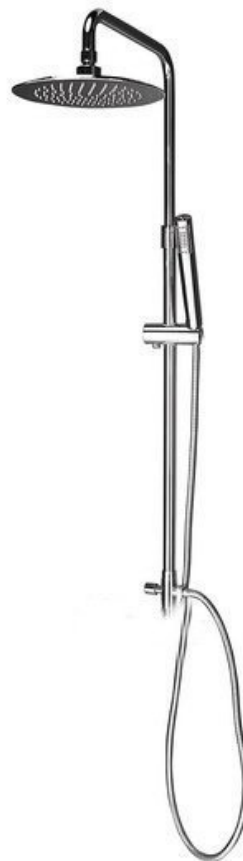

AIRTECH-AXIA Duschsäule mit Armaturanschluss, Chrom

Bestellcode: 990E

Grundinformation

Marke: Sapho
Serie: AIRTECH

Größe

Höhe: 1283 mm

Eigenschaften

Farbe: Chrom
Material: Messing
Form: Rund
Duschsäulen: Ohne Armatur
Brausefunktionen: Regen
Ausstattung: Höhenverstellbare Säule
Gewicht / Stück: 5.01 kg
Verpackung: 1 Stück
Garantie: 2 Jahre

Dazu empfehlen wir:

1 Stück AIRTECH Duscharmatur für Duschsäule 990E, Chrom (Bestellcode: 486R)

Ersatzteile

Keramik-Oberteil 1/2", 8/20, links, Axia, Airtech, Epoca (Bestellcode: VIT006)
ANTEA, VANITY, AXIA Umschalter für Duschsäule 3/4", Chrom (Bestellcode: CRO31)