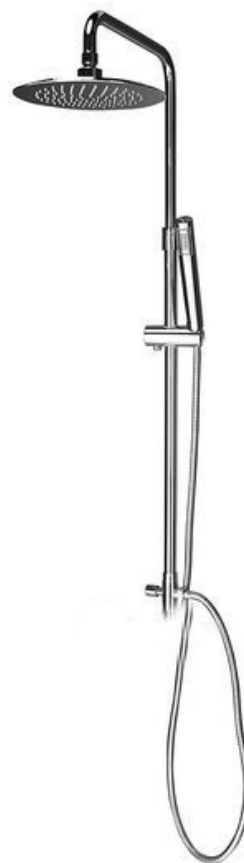

# AIRTECH-AXIA Duschsäule mit Armaturanschluss, Chrom

 **SAPHO**

**Bestellcode:** 990E

## Grundinformation

**Marke:** Sapho  
**Serie:** AIRTECH

## Größe

**Höhe:** 1283 mm

## Eigenschaften

**Farbe:** Chrom  
**Material:** Messing  
**Form:** Rund  
**Duschsäulen:** Ohne Armatur  
**Brausefunktionen:** Regen  
**Ausstattung:** Höhenverstellbare Säule  
**Gewicht / Stück:** 5.01 kg  
**Verpackung:** 1 Stück  
**Garantie:** 2 Jahre