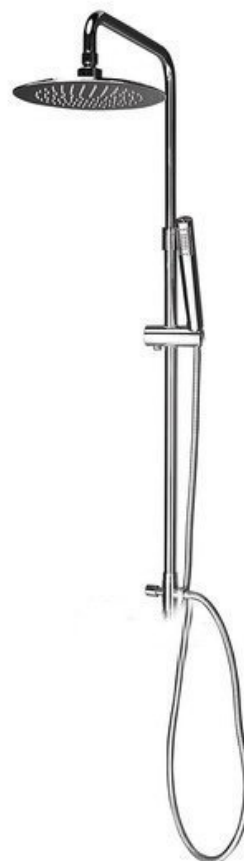

# AIRTECH-AXIA Duschsäule mit Armaturanschluss, Chrom

**Bestellcode:** 990E

## Grundinformation

**Marke:** Sapho  
**Serie:** AIRTECH

## Größe

**Höhe:** 1283 mm

## Eigenschaften

**Farbe:** Chrom  
**Material:** Messing  
**Form:** Rund  
**Duschsäulen:** Ohne Armatur  
**Brausefunktionen:** Regen  
**Ausstattung:** Höhenverstellbare Säule  
**Gewicht / Stück:** 5.01 kg  
**Verpackung:** 1 Stück  
**Garantie:** 2 Jahre