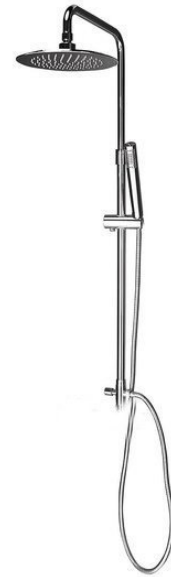

AIRTECH-AXIA Duschsäule mit Armaturanschluss, Chrom

Bestellcode:	990E
Größe	
Höhe:	1283 mm
Eigenschaften	
Farbe:	Chrom
Material:	Messing
Garantie:	2 Jahre

Technisches Arbeitsblatt