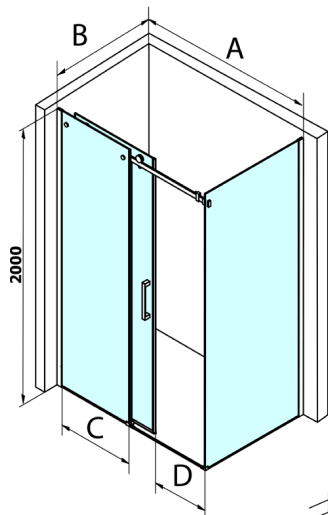

DRAGON Seitenwand 800mm, Klarglas

Bestellcode: GD7280

Größe

Höhe: 2000 mm

Tiefe: 800 mm

Eigenschaften

Garantie: 3 Jahre

Technisches Arbeitsblatt

MODEL	A	C	D
GD4611	1020-1110	510	420
GD4612	1120-1210	560	470
GD4613	1220-1310	610	520
GD4614	1320-1410	660	570
GD4615	1420-1510	710	620
GD4616	1520-1610	760	670

MODEL	B
GD7270	680-700
GD7280	780-800
GD7290	880-900
GD7210	980-1000