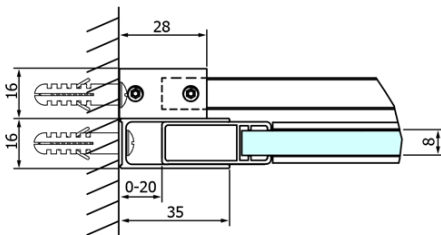

Technisches Arbeitsblatt

MODEL	A	B	C
GD4611	1020-1110	510	420
GD4612	1120-1210	560	470
GD4613	1220-1310	610	520
GD4614	1320-1410	660	570
GD4615	1420-1510	710	620
GD4616	1520-1610	760	670