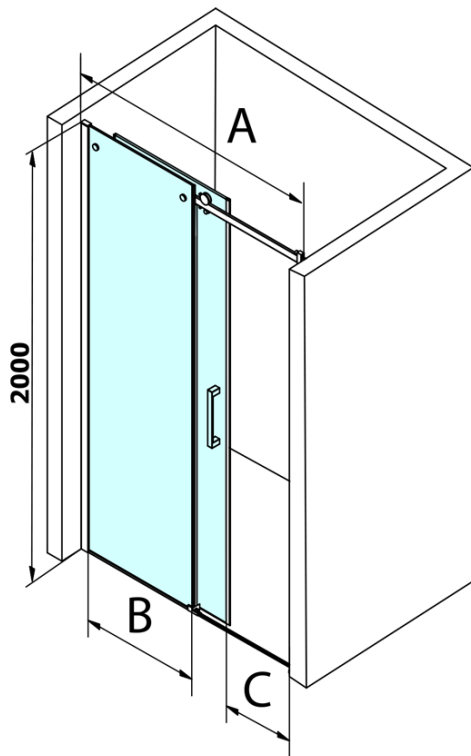

Technisches Arbeitsblatt

MODEL	A	B	C
GD4611	1020-1110	510	420
GD4612	1120-1210	560	470
GD4613	1220-1310	610	520
GD4614	1320-1410	660	570
GD4615	1420-1510	710	620
GD4616	1520-1610	760	670