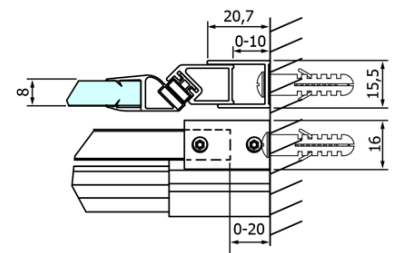

Technisches Arbeitsblatt

MODEL	A	B	C
GD4611	1020-1110	510	420
GD4612	1120-1210	560	470
GD4613	1220-1310	610	520
GD4614	1320-1410	660	570
GD4615	1420-1510	710	620
GD4616	1520-1610	760	670