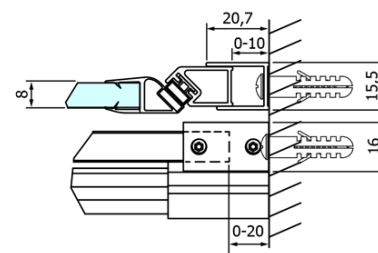

Technisches Arbeitsblatt

MODEL	A	B	C
GD4611	1020-1110	510	420
GD4612	1120-1210	560	470
GD4613	1220-1310	610	520
GD4614	1320-1410	660	570
GD4615	1420-1510	710	620
GD4616	1520-1610	760	670