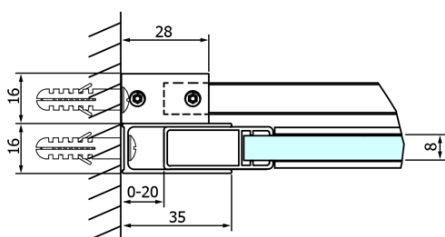

Technisches Arbeitsblatt

MODEL	A	B	C
GD4611	1020-1110	510	420
GD4612	1120-1210	560	470
GD4613	1220-1310	610	520
GD4614	1320-1410	660	570
GD4615	1420-1510	710	620
GD4616	1520-1610	760	670