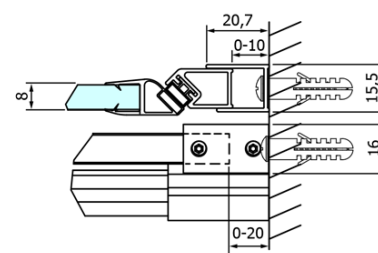

Technisches Arbeitsblatt

MODEL	A	B	C
GD4611	1020-1110	510	420
GD4612	1120-1210	560	470
GD4613	1220-1310	610	520
GD4614	1320-1410	660	570
GD4615	1420-1510	710	620
GD4616	1520-1610	760	670