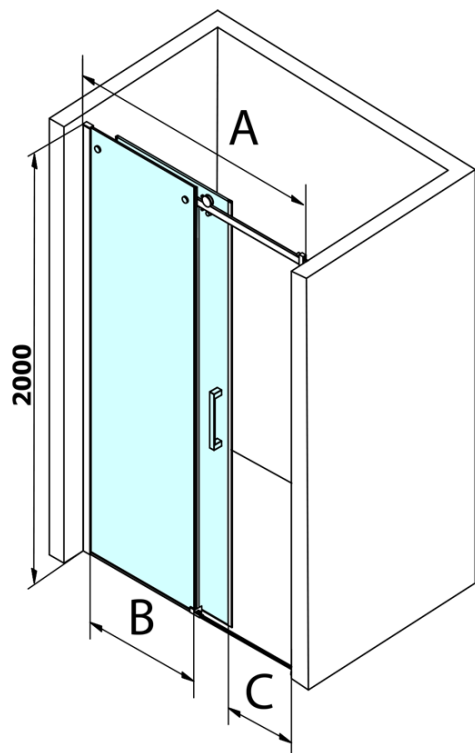

Technisches Arbeitsblatt

MODEL	A	B	C
GD4611	1020-1110	510	420
GD4612	1120-1210	560	470
GD4613	1220-1310	610	520
GD4614	1320-1410	660	570
GD4615	1420-1510	710	620
GD4616	1520-1610	760	670