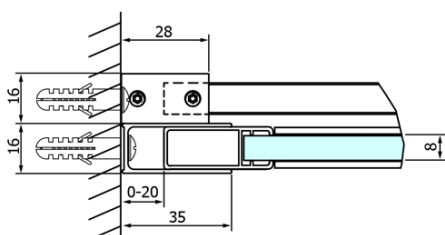

Technisches Arbeitsblatt

MODEL	A	B	C
GD4611	1020-1110	510	420
GD4612	1120-1210	560	470
GD4613	1220-1310	610	520
GD4614	1320-1410	660	570
GD4615	1420-1510	710	620
GD4616	1520-1610	760	670