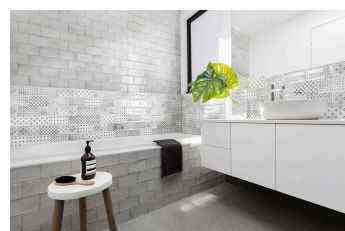

VITA 10x20

Eigenschaften

- Größe** 10x20
- Form** Rechteck
- Oberfläche** Glanz
- Farben** Weiß, Schwarz, Beige, Mehrfarbig
- Textur** Patchwork, Dekor, Retro
- Kategorie** Wandfliesen, Patchwork & Art Deco, Retro Fliesen