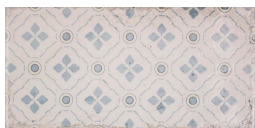

VITA 10x20

Eigenschaften

- Größe** 10x20
- Form** Rechteck
- Oberfläche** Glanz
- Farben** Weiß, Schwarz, Beige, Mehrfarbig
- Textur** Patchwork, Dekor, Retro
- Kategorie** Wandfliesen, Patchwork & Art Deco, Retro Fliesen

21045_2 10x20 cm
Dicke 7
Verpackung enthält 1 m², 50

21044_2 10x20 cm
Dicke 7
Verpackung enthält 1 m², 50

21035 10x20 cm
Dicke 7
Verpackung enthält 1 m², 50

21036 10x20 cm
Dicke 7
Verpackung enthält 1 m², 50