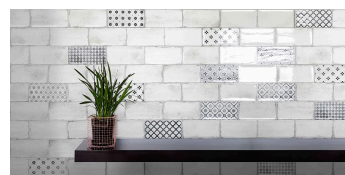

VITA 10x20

Eigenschaften

- Größe** 10x20
- Form** Rechteck
- Oberfläche** Glanz
- Farben** Weiß, Schwarz, Beige, Mehrfarbig
- Textur** Patchwork, Dekor, Retro
- Kategorie** Wandfliesen, Patchwork & Art Deco, Retro Fliesen

21045_2 10x20 cm
Dicke 7
Verpackung enthält 1 m², 50

21044_2 10x20 cm
Dicke 7
Verpackung enthält 1 m², 50

21035 10x20 cm
Dicke 7
Verpackung enthält 1 m², 50

21036 10x20 cm
Dicke 7
Verpackung enthält 1 m², 50

21040_2 10x20 cm
Dicke 7
Verpackung enthält 1 m², 50

21043 10x20 cm
Dicke 7
Verpackung enthält 1 m², 50

Erläuterungen

Glänzende Oberfläche
Glänzende Glasurfliese.