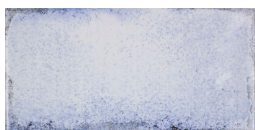

21040_2 10x20 cm
Dicke 7
Verpackung enthält 1 m², 50