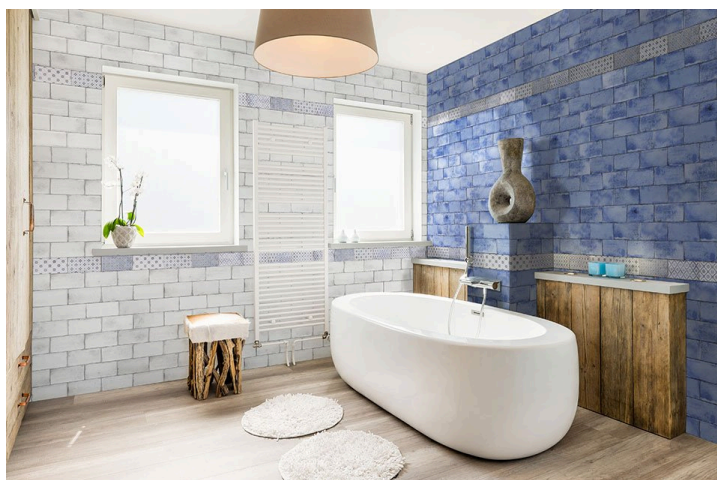

VITA 10x20

Eigenschaften

- Größe** 10x20
- Form** Rechteck
- Oberfläche** Glanz
- Farben** Weiß, Schwarz, Beige, Mehrfarbig
- Textur** Patchwork, Dekor, Retro
- Kategorie** Wandfliesen, Patchwork & Art Deco, Retro Fliesen