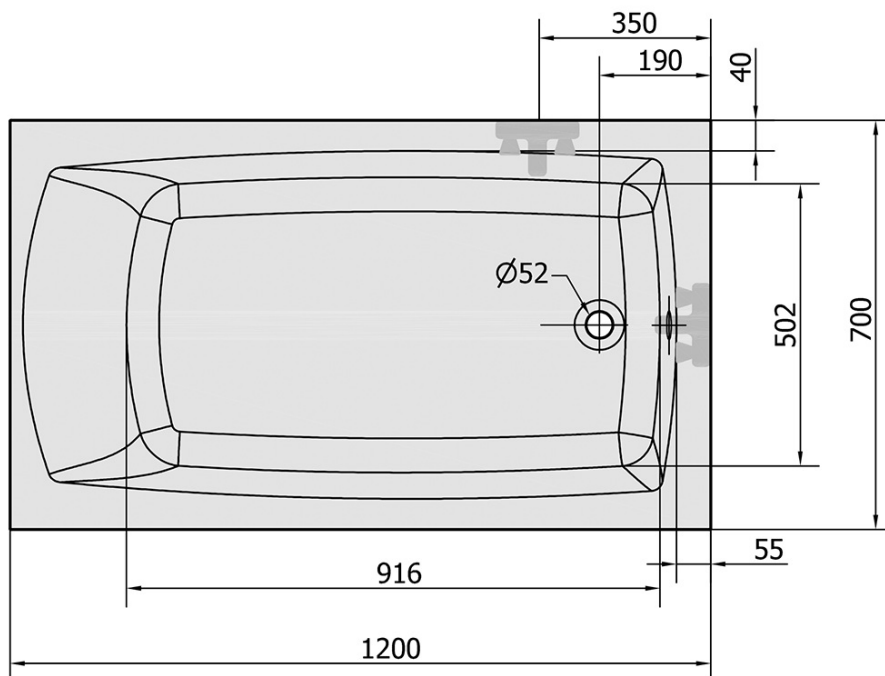

Objednací kód: 25111

Základní informace

Značka: Polysan

Rozměry

Délka: 1200 mm

Šířka: 700 mm

Výška: 390 mm

Objem: 150 l

Parametry

Barva: Bílá

Jiné barevné provedení: Dle vzorníku

Materiál: Akrylát

Tvar: Obdélníkové

Instalace: Vestavná (k obezdění)

Průměr odpadu: 52 mm

Vlastnosti: Výška okraje 40 mm (Standard)

Balení neobsahuje: Sifon, Vanová souprava

Hmotnost / ks: 11.8 kg

Balení: 1 ks

Záruka: 10 let

Doporučujeme přikoupit

1 ks Zvukoizolační samolepící páska k vaně, 3m (Objednací kód: 93400)

1 ks Sifon 6/4", DN40 (Objednací kód: 72693)

1 ks Podstavec k akrylátové vaně Polysan, 51,5cm, pár (Objednací kód: PO60-60)

Technický list

VOLUME 150L