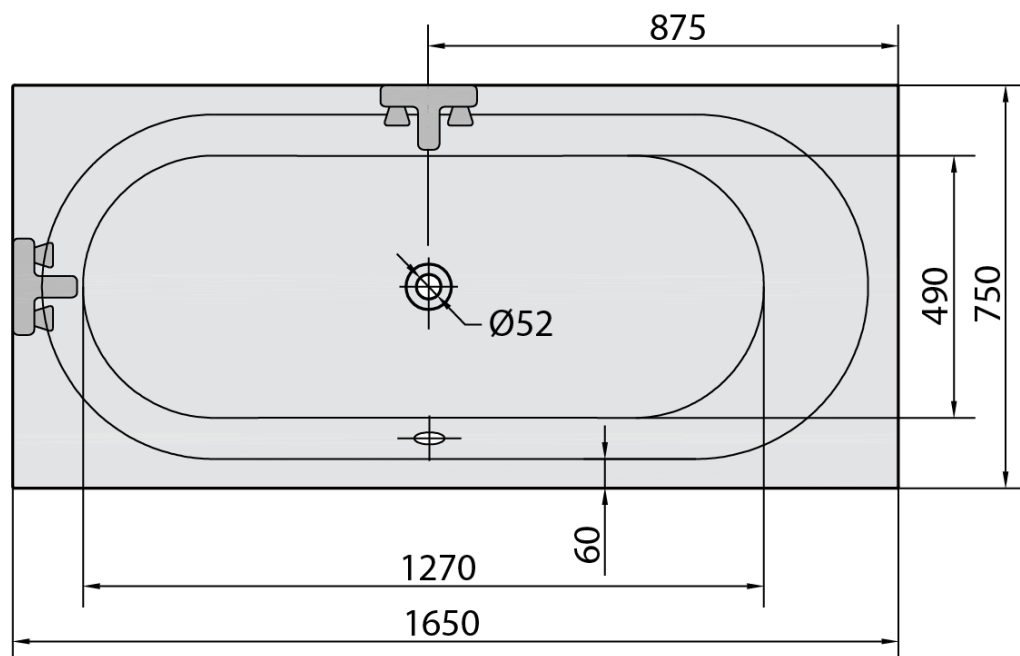

Objednací kód: 32611

Základní informace

Značka: Polysan

Rozměry

Délka: 1650 mm

Šířka: 750 mm

Výška: 480 mm

Objem: 255 l

Parametry

Barva: Bílá

Jiné barevné provedení: Dle vzorníku

Materiál: Akrylát

Tvar: Obdélníkové

Instalace: Vestavná (k obezdění)

Průměr odpadu: 52 mm

Vlastnosti: Výška okraje 40 mm (Standard)

Balení neobsahuje: Sifon, Vanová souprava

Hmotnost / ks: 21.45 kg

Balení: 1 ks

Záruka: 10 let

Doporučujeme přikoupit

1 ks Vanová souprava, bovden, délka 800mm, zátka 72mm, chrom (Objednací kód: 71852)

1 ks Podstavec k akrylátové vaně Polysan, 51,5cm, pár (Objednací kód: PO60-60)

1 ks Zvukoizolační samolepicí páska k vaně, 3m (Objednací kód: 93400)

1 ks Sifon 6/4", DN40 (Objednací kód: 72693)

Technický list

VOLUME 255L