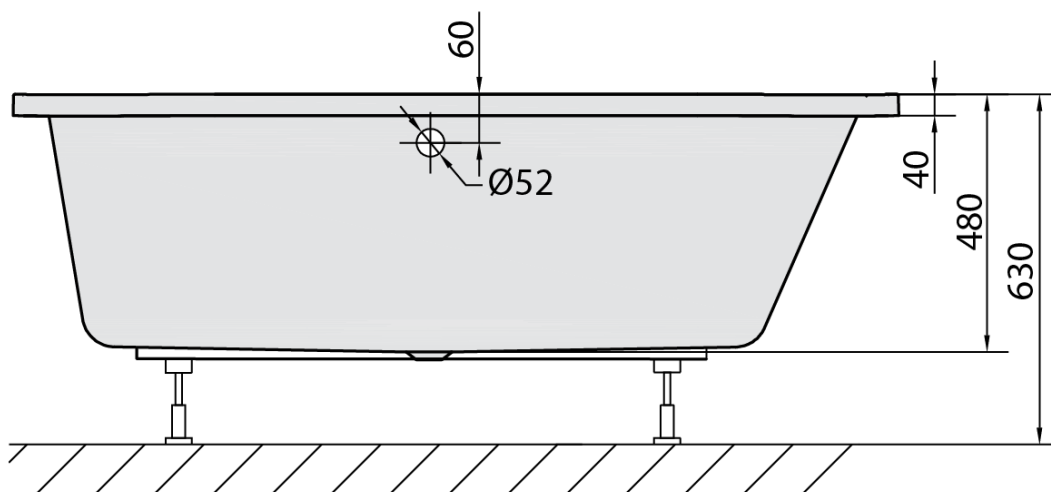

Technický list

VOLUME 255L