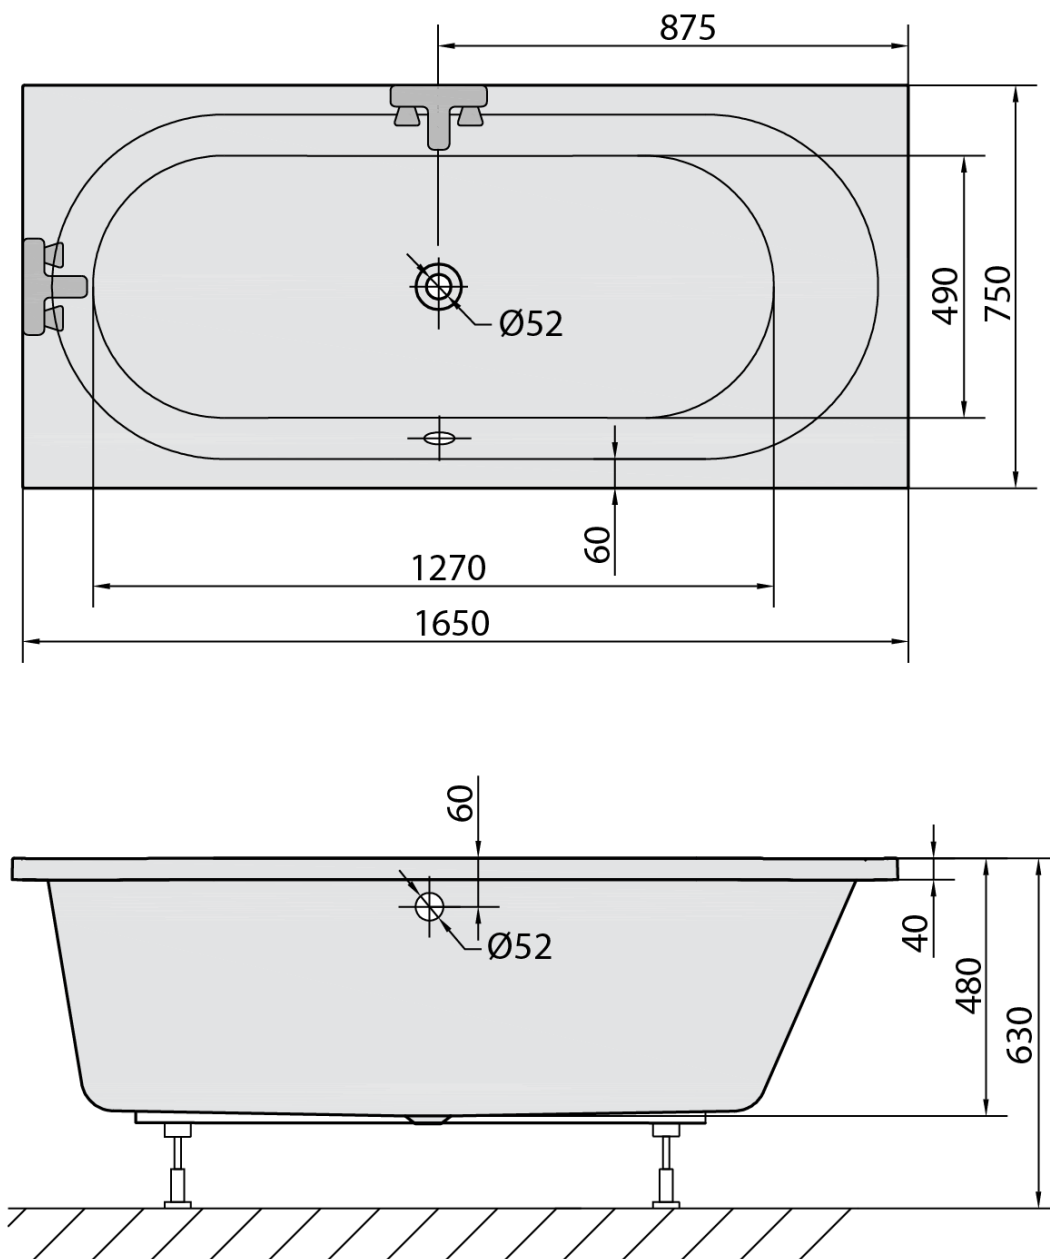

Objednací kód: 32611

Základní informace

Značka: Polysan

Rozměry

Délka: 1650 mm

Šířka: 750 mm

Výška: 480 mm

Objem: 255 l

Parametry

Barva: Bílá

Jiné barevné provedení: Dle vzorníku

Materiál: Akrylát

Tvar: Obdélníkové

Instalace: Vestavná (k obezdění)

Průměr odpadu: 52 mm

Vlastnosti: Výška okraje 40 mm (Standard)

Balení neobsahuje: Sifon, Vanová souprava

Hmotnost / ks: 21.45 kg

Balení: 1 ks

Záruka: 10 let

Doporučujeme přikoupit

1 ks Vanová souprava, bovden, délka 800mm, zátka 72mm, chrom (Objednací kód: 71852)

1 ks Podstavec k akrylátové vaně Polysan, 51,5cm, pár (Objednací kód: PO60-60)

1 ks Zvukoizolační samolepicí páska k vaně, 3m (Objednací kód: 93400)

1 ks Sifon 6/4", DN40 (Objednací kód: 72693)

Technický list

VOLUME 255L