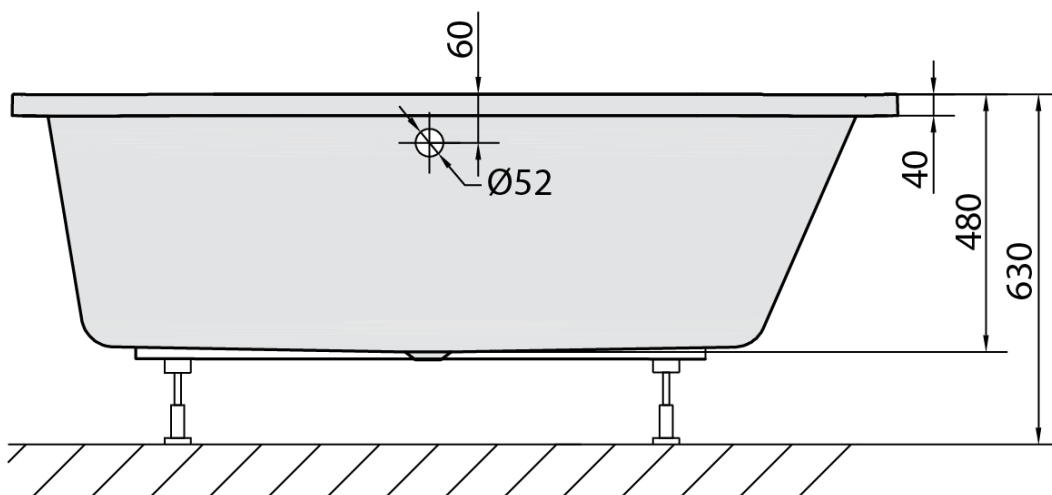

Technický list

VOLUME 255L