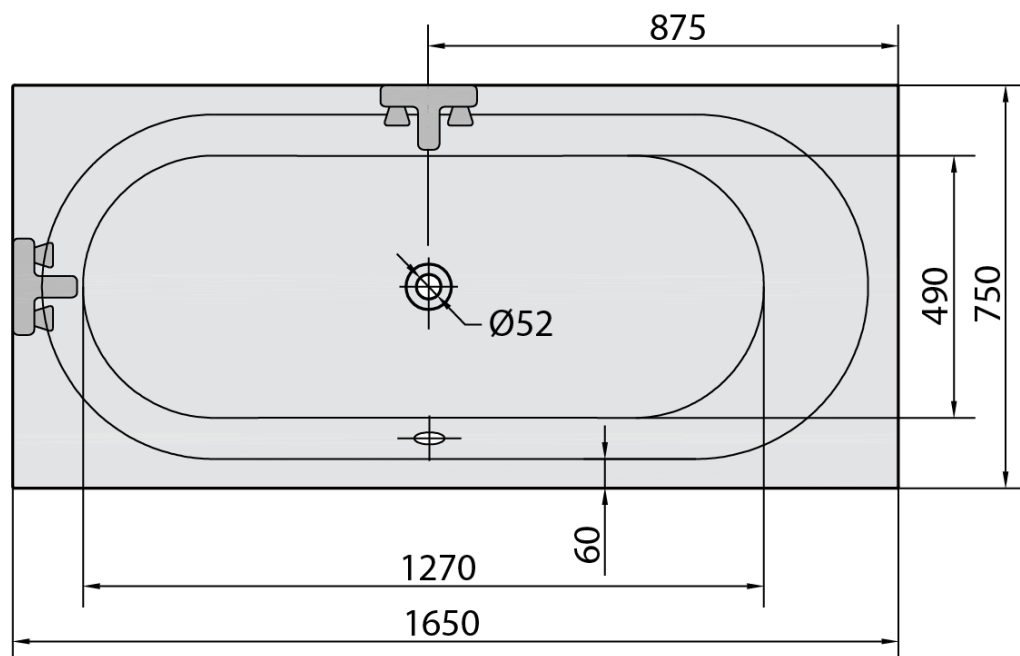

#### Rozměry

Délka: 1650 mm

Šířka: 750 mm

Výška: 480 mm

Objem: 255 l

#### Parametry

Barva: Bílá

Jiné barevné provedení: Dle vzorníku

Materiál: Akrylát

Tvar: Obdélníkové

Instalace: Vestavná (k obezdění)

Průměr odpadu: 52 mm

Vlastnosti: Výška okraje 40 mm (Standard)

#### Doporučujeme přikoupit

1 ks Podstavec k akrylátové vaně Polysan, 51,5cm, pár (Objednací kód: PO60-60)

1 ks Vanová souprava s bovdenem, délka 775mm, zátka 72mm, chrom (Objednací kód: 71681)

1 ks Zvukoizolační samolepící páska k vaně, 3m (Objednací kód: 93400)

1 ks Sifon 6/4", DN40 (Objednací kód: 72693)

Technický list

VOLUME 255L