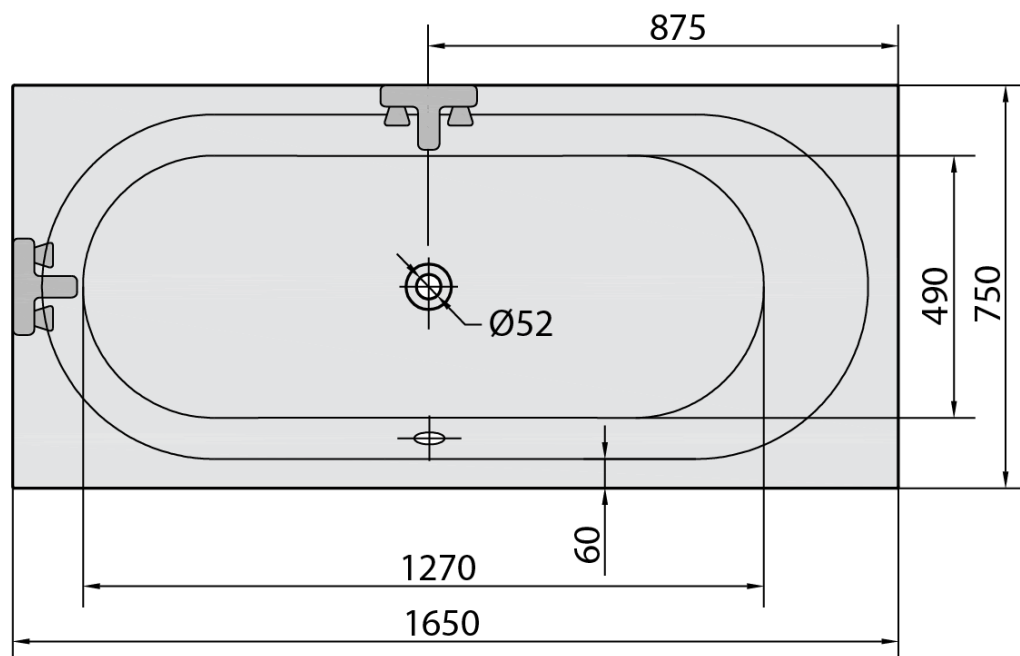

Objednací kód: 32611

Základní informace

Značka: Polysan

Rozměry

Délka: 1650 mm

Šířka: 750 mm

Výška: 480 mm

Objem: 255 l

Parametry

Barva: Bílá

Jiné barevné provedení: Dle vzorníku

Materiál: Akrylát

Tvar: Obdélníkové

Instalace: Vestavná (k obezdění)

Průměr odpadu: 52 mm

Vlastnosti: Výška okraje 40 mm (Standard)

Balení neobsahuje: Vanová souprava

Hmotnost / ks: 21.45 kg

Balení: 1 ks

Záruka: 10 let

Doporučujeme přikoupit

1 ks Podstavec k akrylátové vaně Polysan, 51,5cm, pár (Objednací kód: PO60-60)

1 ks Vanová souprava s bovdenem, délka 775mm, zátka 72mm, chrom (Objednací kód: 71681)

1 ks Zvukoizolační samolepící páska k vaně, 3m (Objednací kód: 93400)

1 ks Sifon 6/4", DN40 (Objednací kód: 72693)

Technický list

VOLUME 255L