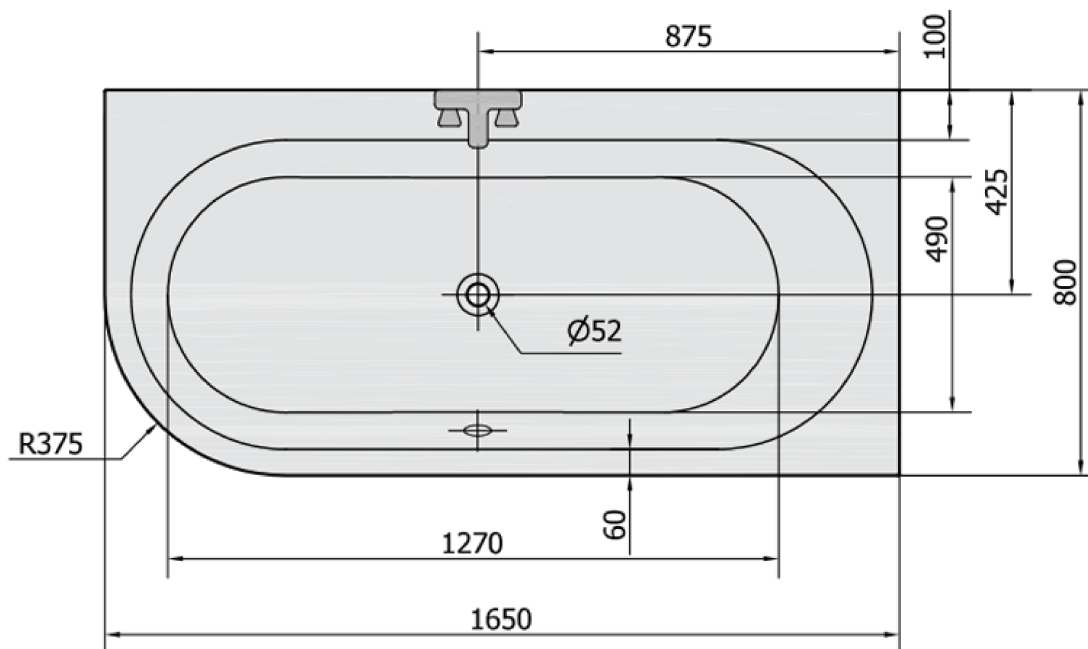

Technický list

VOLUME 255L