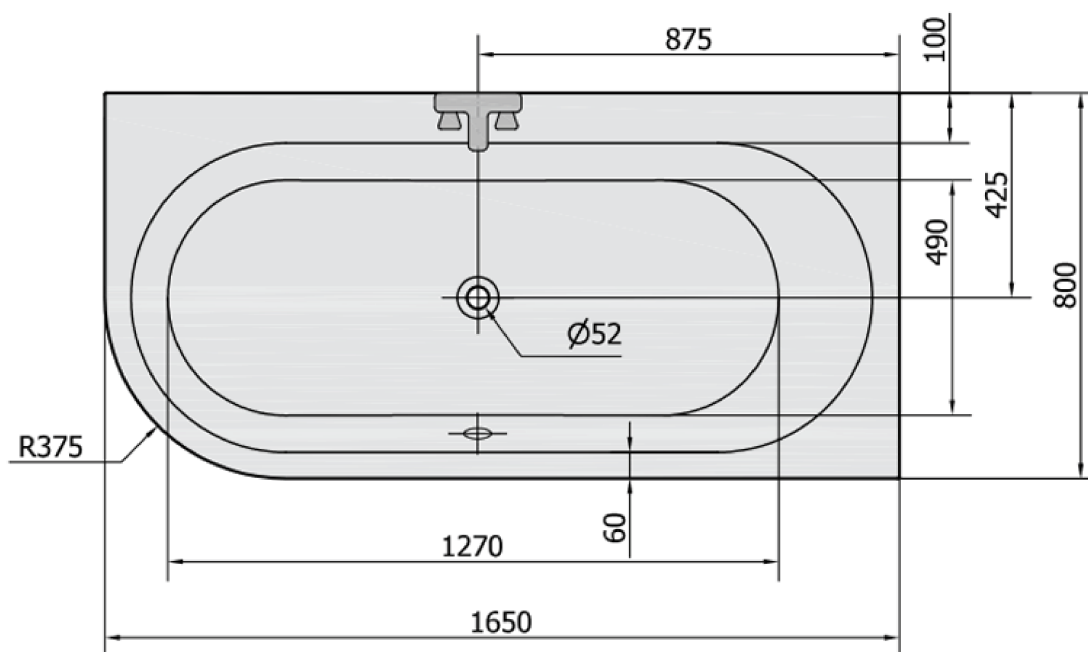

Objednací kód: 34611

Základní informace

Značka: Polysan

Rozměry

Délka: 1650 mm

Šířka: 800 mm

Výška: 480 mm

Objem: 255 l

Parametry

Barva: Bílá

Jiné barevné provedení: Dle vzorníku

Materiál: Akrylát

Tvar: Asymetrické

Instalace: Vestavná (k obezdění)

Průměr odpadu: 52 mm

Vlastnosti: Výška okraje 40 mm (Standard)

Balení neobsahuje: Sifon, Vanová souprava

Hmotnost / ks: 22.82 kg

Balení: 1 ks

Záruka: 10 let

Doporučujeme přikoupit

1 ks Vanová souprava, bovden, délka 800mm, zátka 72mm, chrom (Objednací kód: 71852)

1 ks Podstavec k akrylátové vaně Polysan, 51,5cm, pár (Objednací kód: PO60-60)

1 ks Zvukoizolační samolepicí páska k vaně, 3m (Objednací kód: 93400)

1 ks Sifon 6/4", DN40 (Objednací kód: 72693)

1 ks ASTRA R panel čelní (Objednací kód: 34812)

Technický list

VOLUME 255L