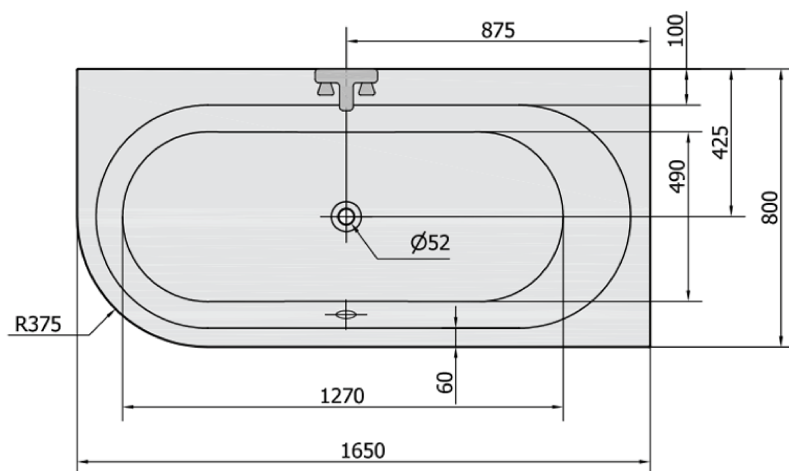

### Rozměry

Délka: 1650 mm  
Šířka: 800 mm  
Výška: 480 mm  
Objem: 255 l

### Technický list

VOLUME 255L