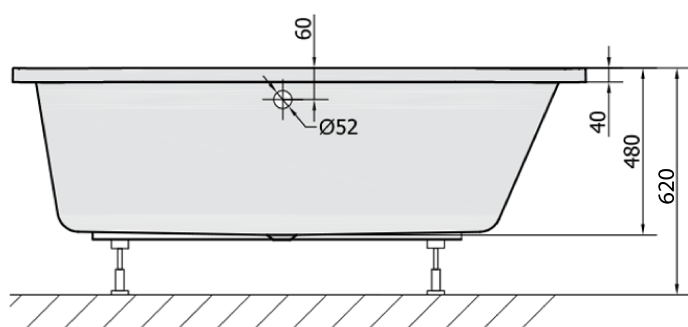

### Rozměry

Délka: 1650 mm  
Šířka: 800 mm  
Výška: 480 mm  
Objem: 255 l

### Technický list

VOLUME 255L