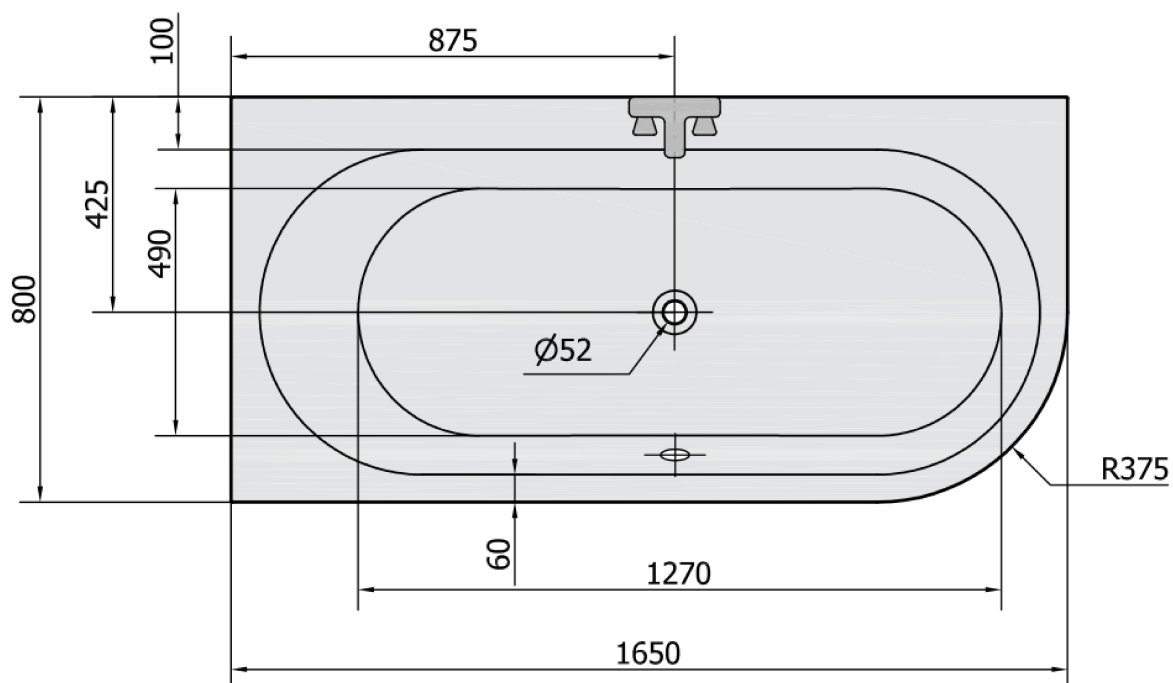

Technický list

VOLUME 255L