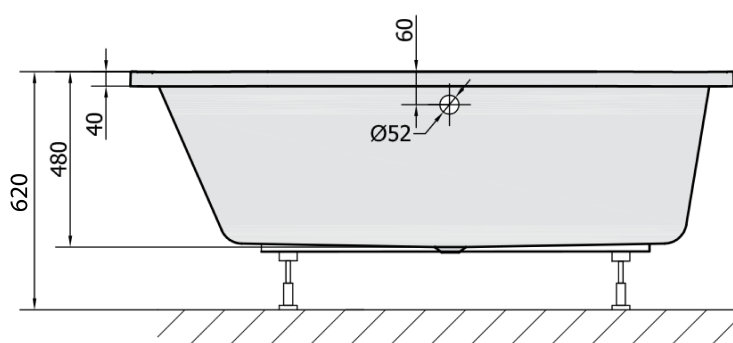

ASTRA L asymetrická vana 165x80x48cm, bílá

Objednací kód: 33611

Rozměry

Délka: 1650 mm
 Šířka: 800 mm
 Výška: 480 mm
 Objem: 255 l

Parametry

Barva: Bílá
 Materiál: Akrylát
 Záruka: 10 let

Technický list

VOLUME 255L