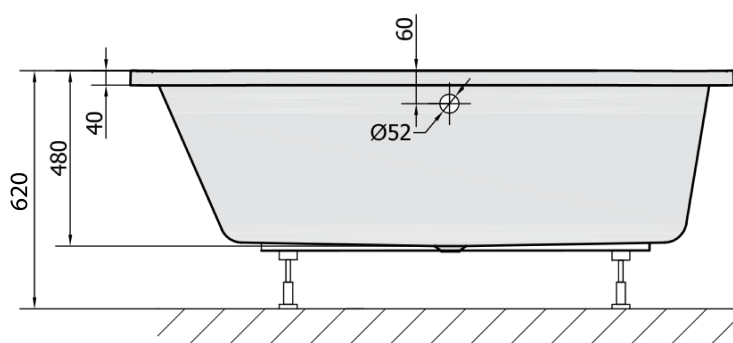

ASTRA L asymetrická vana 165x80x48cm, bílá

Objednací kód: 33611

Rozměry

Délka: 1650 mm
Šířka: 800 mm
Výška: 480 mm
Objem: 255 l

Parametry

Barva: Bílá
Materiál: Akrylát
Záruka: 10 let

Technický list

VOLUME 255L