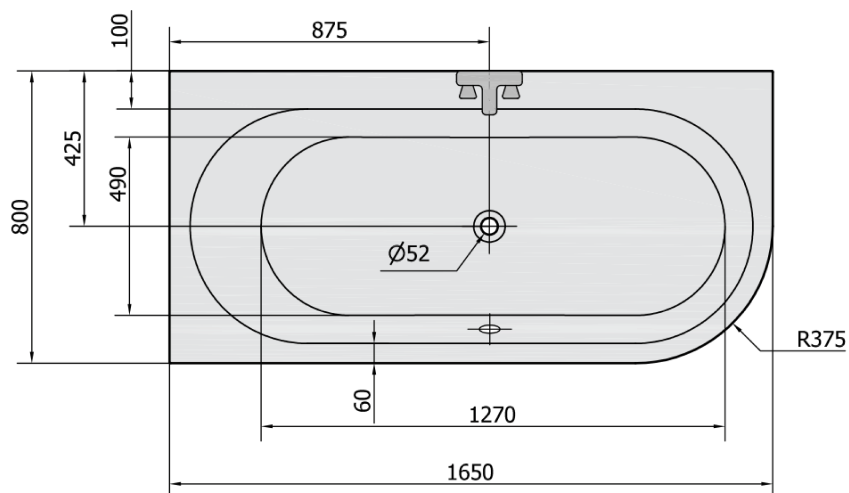

ASTRA L asymetrická vana 165x80x48cm, bílá

Objednací kód: 33611

Rozměry

Délka: 1650 mm
 Šířka: 800 mm
 Výška: 480 mm
 Objem: 255 l

Parametry

Barva: Bílá
 Materiál: Akrylát
 Záruka: 10 let

Technický list

VOLUME 255L