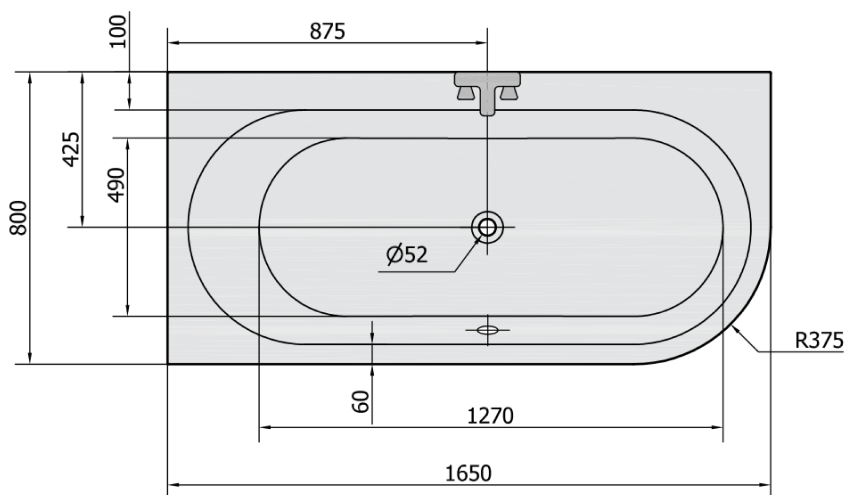

ASTRA L asymetrická vana 165x80x48cm, bílá

Objednací kód: 33611

Rozměry

Délka: 1650 mm
Šířka: 800 mm
Výška: 480 mm
Objem: 255 l

Parametry

Barva: Bílá
Materiál: Akrylát
Záruka: 10 let

Technický list

VOLUME 255L