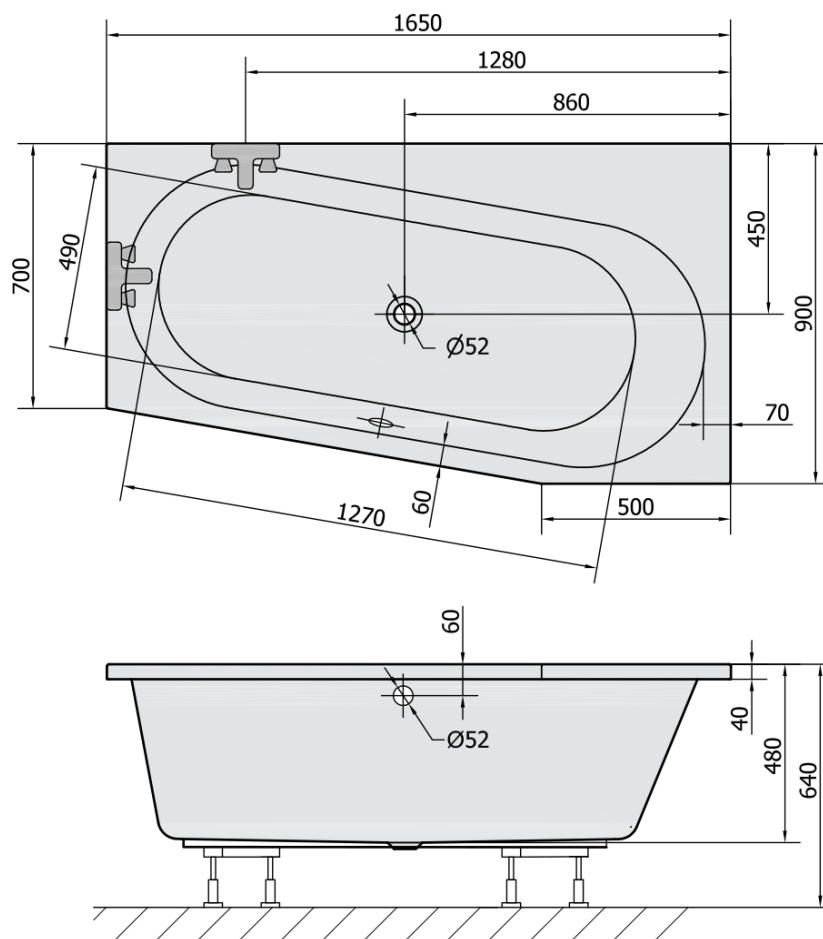

Objednací kód: 31611

Základní informace

Značka: Polysan

Rozměry

Délka: 1650 mm

Šířka: 900 mm

Výška: 480 mm

Objem: 255 l

Parametry

Barva: Bílá

Jiné barevné provedení: Dle vzorníku

Materiál: Akrylát

Tvar: Asymetrické

Instalace: Vestavná (k obezdění)

Průměr odpadu: 52 mm

Vlastnosti: Výška okraje 40 mm (Standard)

Balení neobsahuje: Vanová souprava

Hmotnost / ks: 25.68 kg

Balení: 1 ks

Záruka: 10 let

Doporučujeme přikoupit

1 ks Sifon 6/4", DN40 (Objednací kód: 72693)

1 ks Podstavec k akrylátové vaně Polysan, 51,5cm, pár (Objednací kód: PO60-60)

1 ks Vanová souprava s bovdenem, délka 775mm, zátka 72mm, chrom (Objednací kód: 71681)

1 ks Zvukoizolační samolepicí páska k vaně, 3m (Objednací kód: 93400)

Technický list

VOLUME 255L