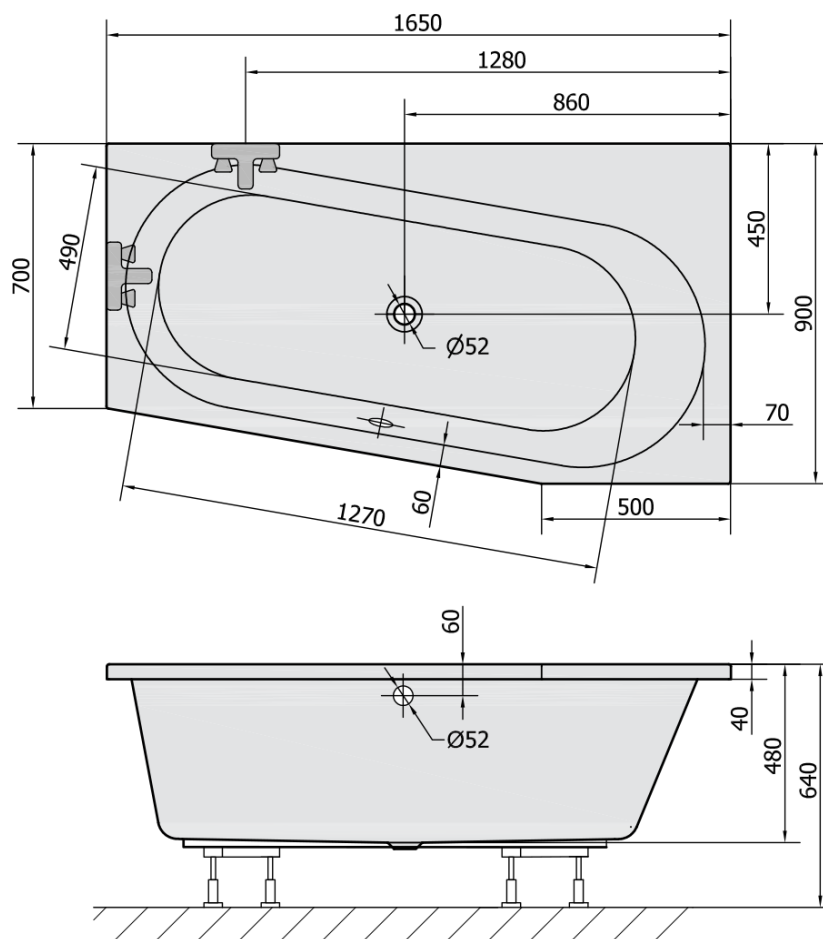

Objednací kód: 31611

Základní informace

Značka: Polysan

Rozměry

Délka: 1650 mm

Šířka: 900 mm

Výška: 480 mm

Objem: 255 l

Parametry

Barva: Bílá

Jiné barevné provedení: Dle vzorníku

Materiál: Akrylát

Tvar: Asymetrické

Instalace: Vestavná (k obezdění)

Průměr odpadu: 52 mm

Vlastnosti: Výška okraje 40 mm (Standard)

Balení neobsahuje: Vanová souprava

Hmotnost / ks: 25.68 kg

Balení: 1 ks

Záruka: 10 let

Doporučujeme přikoupit

1 ks Vanová souprava, bovden, délka 800mm, zátka 72mm, chrom (Objednací kód: 71852)

1 ks Podstavec k akrylátové vaně Polysan, 51,5cm, pár (Objednací kód: PO60-60)

1 ks Zvukoizolační samolepící páska k vaně, 3m (Objednací kód: 93400)

1 ks Sifon 6/4", DN40 (Objednací kód: 72693)

Technický list

VOLUME 255L