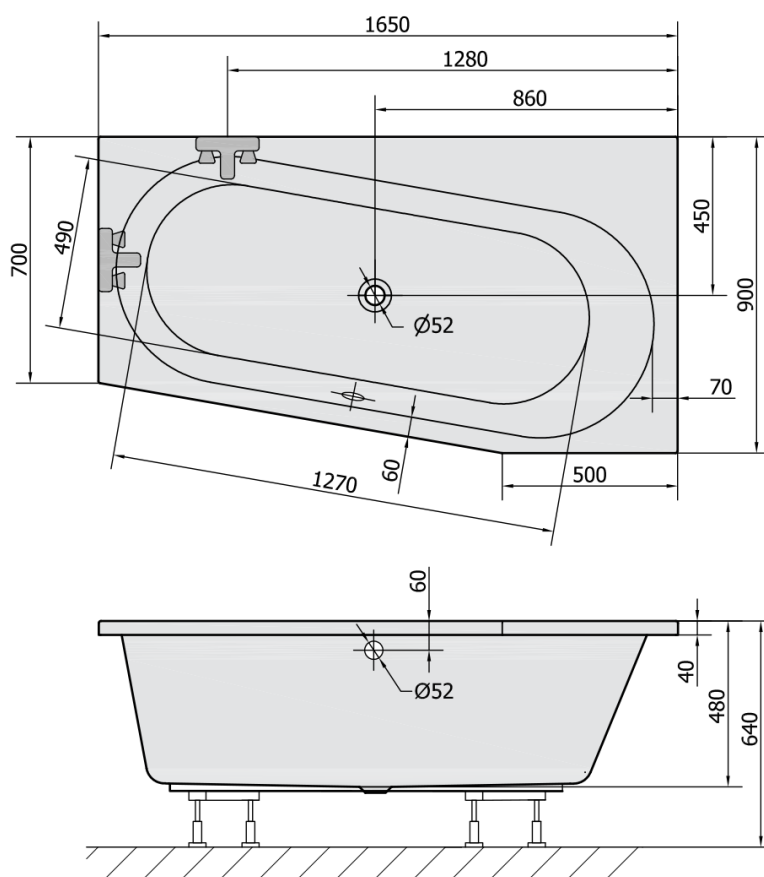

ASTRA WR asymetrická vana 165x90x48cm, bílá

Objednací kód: 31611

Rozměry

Délka: 1650 mm
 Šířka: 900 mm
 Výška: 480 mm
 Objem: 255 l

Parametry

Barva: Bílá
 Materiál: Akrylát
 Záruka: 10 let

Technický list

VOLUME 255L