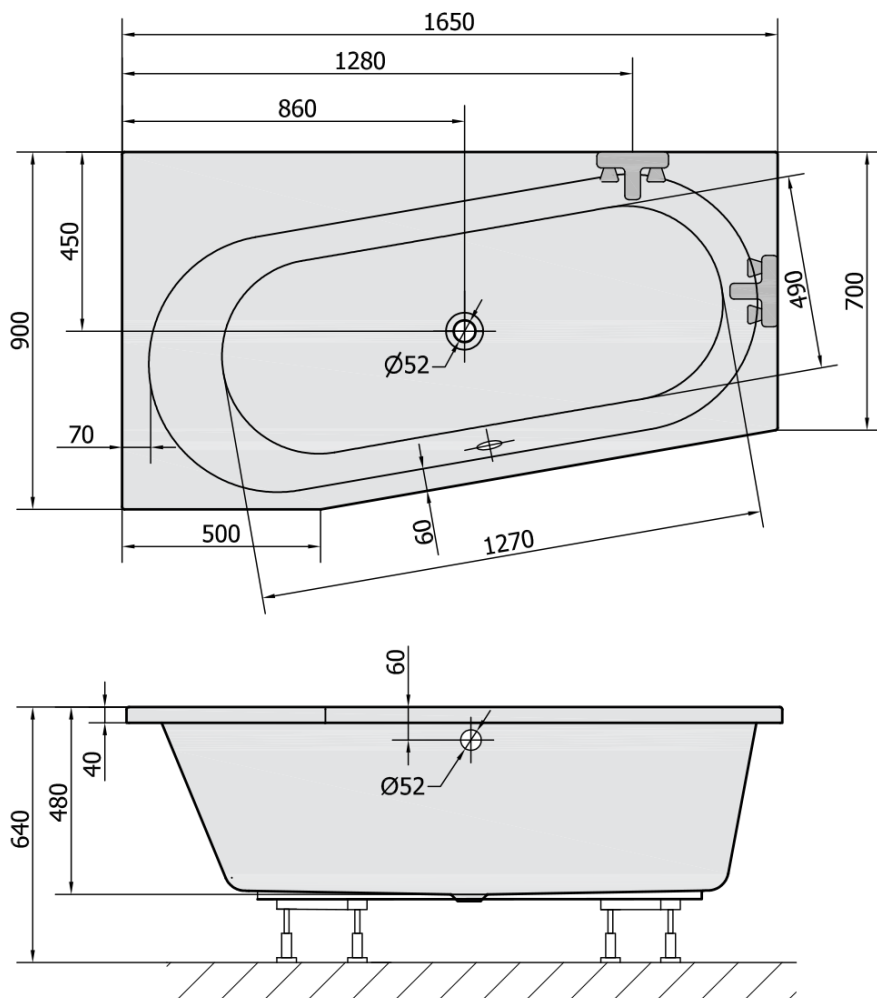

Objednací kód: 30611

Základní informace

Značka: Polysan

Rozměry

Délka: 1650 mm

Šířka: 900 mm

Výška: 480 mm

Objem: 255 l

Parametry

Barva: Bílá

Jiné barevné provedení: Dle vzorníku

Materiál: Akrylát

Tvar: Asymetrické

Instalace: Vestavná (k obezdění)

Průměr odpadu: 52 mm

Vlastnosti: Výška okraje 40 mm (Standard)

Balení neobsahuje: Vanová souprava

Hmotnost / ks: 25.68 kg

Balení: 1 ks

Záruka: 10 let

Doporučujeme přikoupit

1 ks Sifon 6/4", DN40 (Objednací kód: 72693)

1 ks Podstavec k akrylátové vaně Polysan, 51,5cm, pár (Objednací kód: PO60-60)

1 ks Vanová souprava s bovdenem, délka 775mm, zátka 72mm, chrom (Objednací kód: 71681)

1 ks Zvukoizolační samolepicí páska k vaně, 3m (Objednací kód: 93400)

Technický list

VOLUME 255L