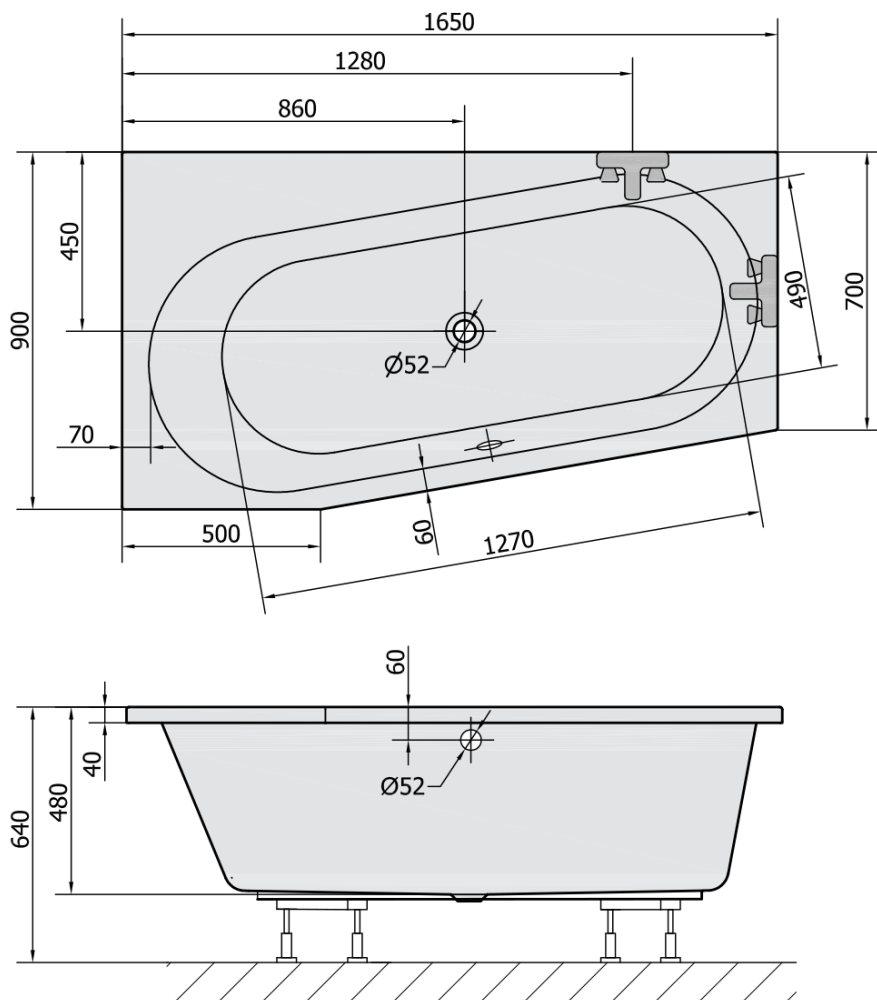

Objednací kód: 30611

Základní informace

Značka: Polysan

Rozměry

Délka: 1650 mm

Šířka: 900 mm

Výška: 480 mm

Objem: 255 l

Parametry

Barva: Bílá

Jiné barevné provedení: Dle vzorníku

Materiál: Akrylát

Tvar: Asymetrické

Instalace: Vestavná (k obezdění)

Průměr odpadu: 52 mm

Vlastnosti: Výška okraje 40 mm (Standard)

Balení neobsahuje: Vanová souprava

Hmotnost / ks: 25.68 kg

Balení: 1 ks

Záruka: 10 let

Doporučujeme přikoupit

1 ks Sifon 6/4", DN40 (Objednací kód: 72693)

1 ks Podstavec k akrylátové vaně Polysan, 51,5cm, pár (Objednací kód: PO60-60)

1 ks Vanová souprava s bovdenem, délka 775mm, zátka 72mm, chrom (Objednací kód: 71681)

1 ks Zvukoizolační samolepící páska k vaně, 3m (Objednací kód: 93400)

Technický list

VOLUME 255L