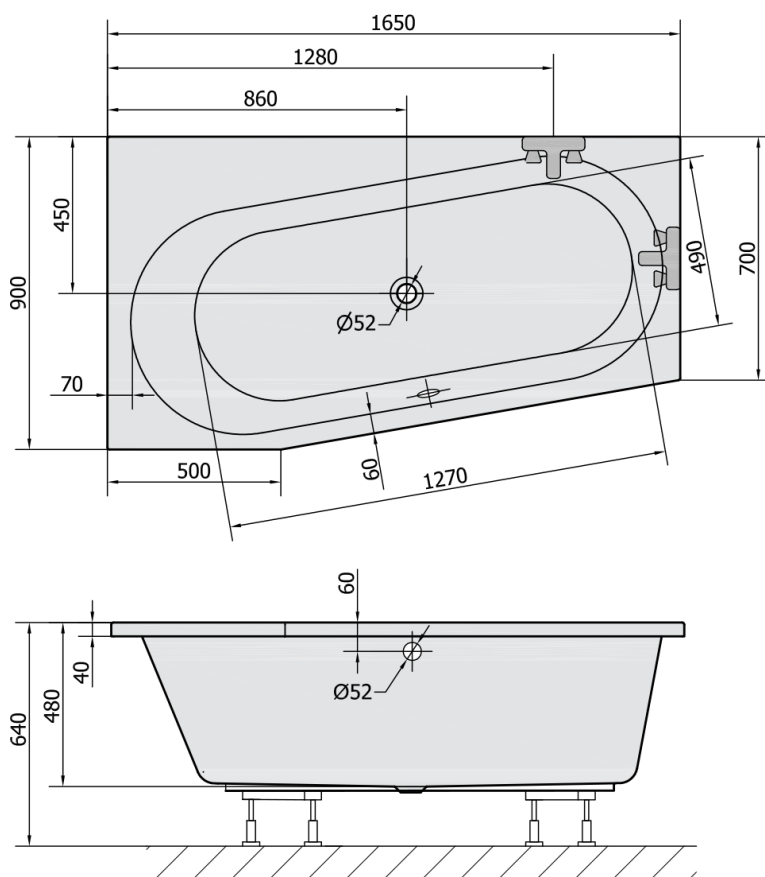

ASTRA WL asymetrická vana 165x90x48cm, bílá

Objednací kód: 30611

Rozměry

Délka: 1650 mm
 Šířka: 900 mm
 Výška: 480 mm
 Objem: 255 l

Parametry

Barva: Bílá
 Materiál: Akrylát
 Záruka: 10 let

Technický list

VOLUME 255L