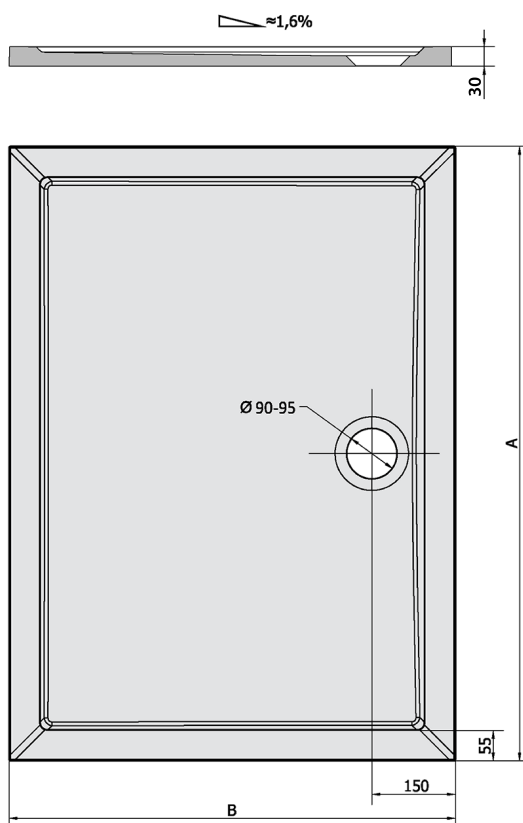

# KARIA sprchová vanička z litého mramoru, obdélník 120x90cm, bílá

Objednací kód: 49511

## Rozměry

Délka: 1200 mm

Šířka: 900 mm

Výška: 30 mm

## Technický list

KARIA	kod	A	B
80x70	11091	800	700
90x70	44511	900	700
90x80	63511	900	800
100x70	71565	1000	700
100x80	45511	1000	800
100x90	51111	1000	900
110x80	46511	1100	800
110x90	59111	1100	900
120x70	47511	1200	700
120x80	48511	1200	800
120x90	49511	1200	900
120x100	26611	1200	1000