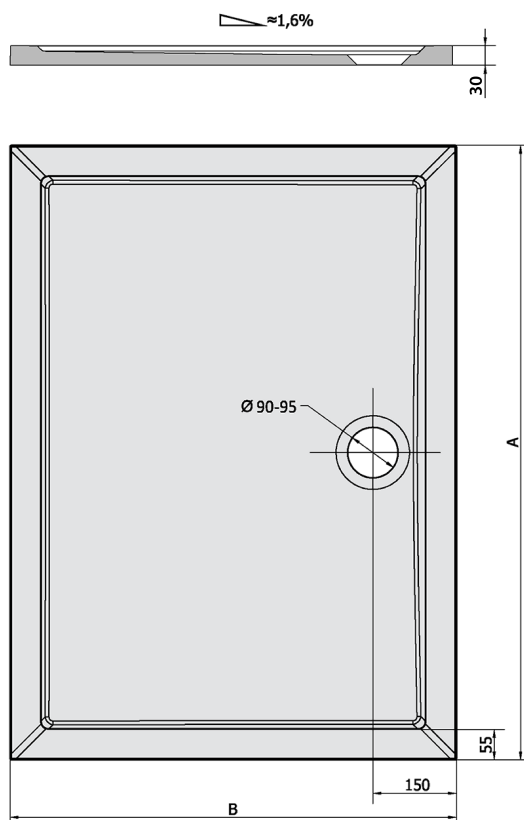

KARIA sprchová vanička z litého mramoru, obdélník 110x80cm, bílá

Objednací kód: 46511

Rozměry

Délka: 1100 mm

Šířka: 800 mm

Výška: 30 mm

Parametry

Barva: Bílá

Materiál: Litý mramor

Záruka: 2 roky

Technický list

KARIA	kod	A	B
80x70	11091	800	700
90x70	44511	900	700
90x80	63511	900	800
100x70	71565	1000	700
100x80	45511	1000	800
100x90	51111	1000	900
110x80	46511	1100	800
110x90	59111	1100	900
120x70	47511	1200	700
120x80	48511	1200	800
120x90	49511	1200	900
120x100	26611	1200	1000