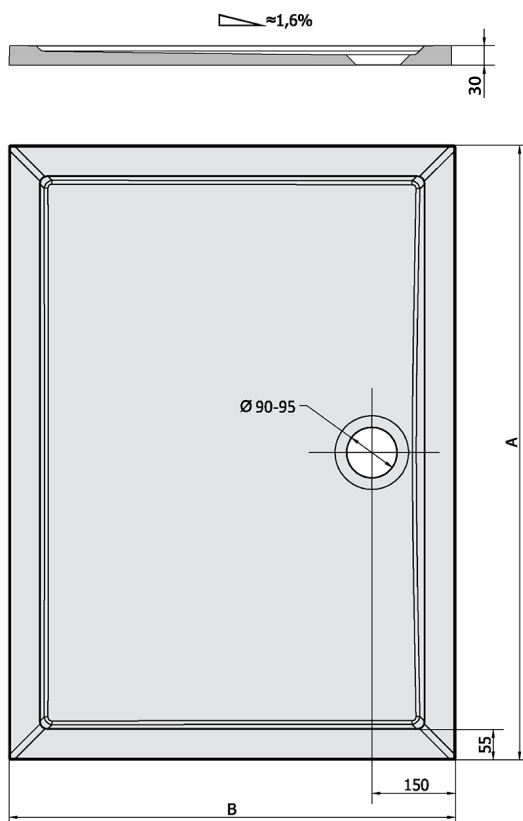

# KARIA sprchová vanička z litého mramoru, obdélník 90x70cm, bílá

**polysan**

Objednací kód: 44511

## Rozměry

Délka: 900 mm

Šířka: 700 mm

Výška: 30 mm

## Technický list

| KARIA   | kod   | A    | B    |
|---------|-------|------|------|
| 80x70   | 11091 | 800  | 700  |
| 90x70   | 44511 | 900  | 700  |
| 90x80   | 63511 | 900  | 800  |
| 100x70  | 71565 | 1000 | 700  |
| 100x80  | 45511 | 1000 | 800  |
| 100x90  | 51111 | 1000 | 900  |
| 110x80  | 46511 | 1100 | 800  |
| 110x90  | 59111 | 1100 | 900  |
| 120x70  | 47511 | 1200 | 700  |
| 120x80  | 48511 | 1200 | 800  |
| 120x90  | 49511 | 1200 | 900  |
| 120x100 | 26611 | 1200 | 1000 |