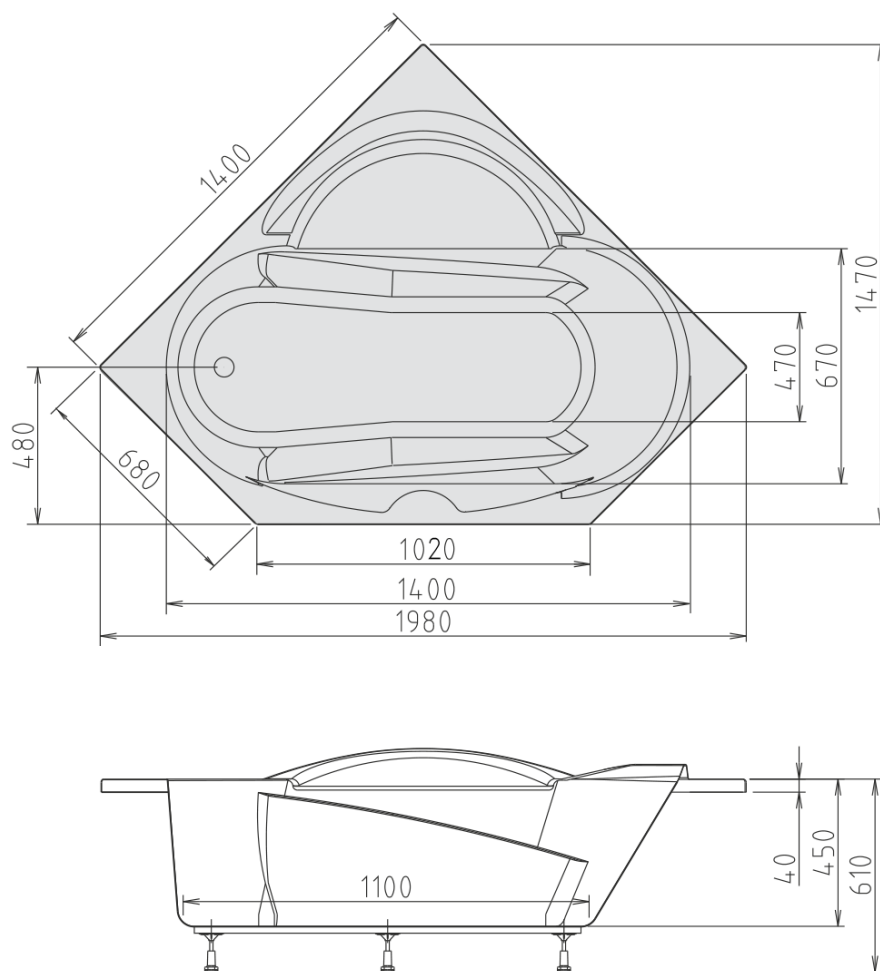

Objednáací kód: 97111

Základní informace

Značka: Polysan

Rozměry

Délka: 1400 mm

Šířka: 1400 mm

Výška: 450 mm

Objem: 210 l

Parametry

Barva: Bílá

Jiné barevné provedení: Dle vzorníku

Materiál: Akrylát

Tvar: Rohové

Instalace: Vestavná (k obezdění)

Průměr odpadu: 52 mm

Vlastnosti: Výška okraje 40 mm (Standard)

Hmotnost / ks: 31.78 kg

Balení: 1 ks

Záruka: 10 let

Doporučujeme přikoupit

1 ks Sifon 6/4", výška 42mm, DN40 (Objednáací kód: 71712)

1 ks Zvukoizolační samolepící páska k vaně, 3m (Objednáací kód: 93400)

1 ks Podstavec k akrylátové vaně Polysan, 74,5cm, pár (Objednáací kód: PO80-80)

Technický list

VOLUME 210L