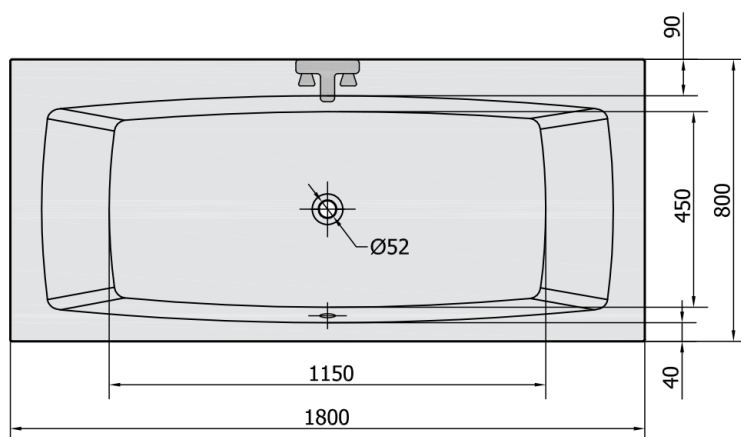

Objednací kód: 17611

Rozměry

Délka: 1800 mm
Šířka: 800 mm
Výška: 470 mm
Objem: 260 l

Parametry

Barva: Bílá
Materiál: Akrylát
Záruka: 10 let

Technický list

VOLUME 260L