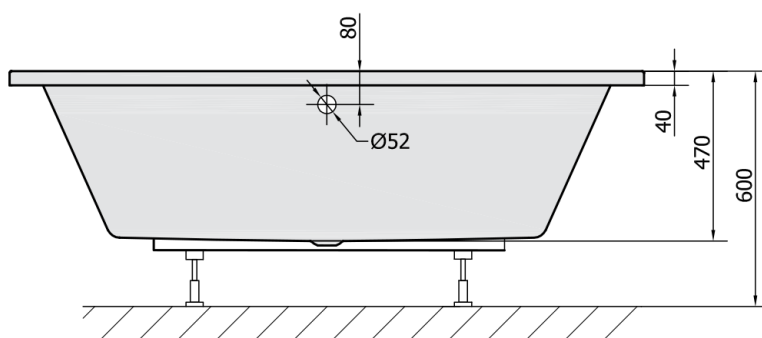

Objednací kód: 17611

Rozměry

Délka: 1800 mm
Šířka: 800 mm
Výška: 470 mm
Objem: 260 l

Parametry

Barva: Bílá
Materiál: Akrylát
Záruka: 10 let

Technický list

VOLUME 260L