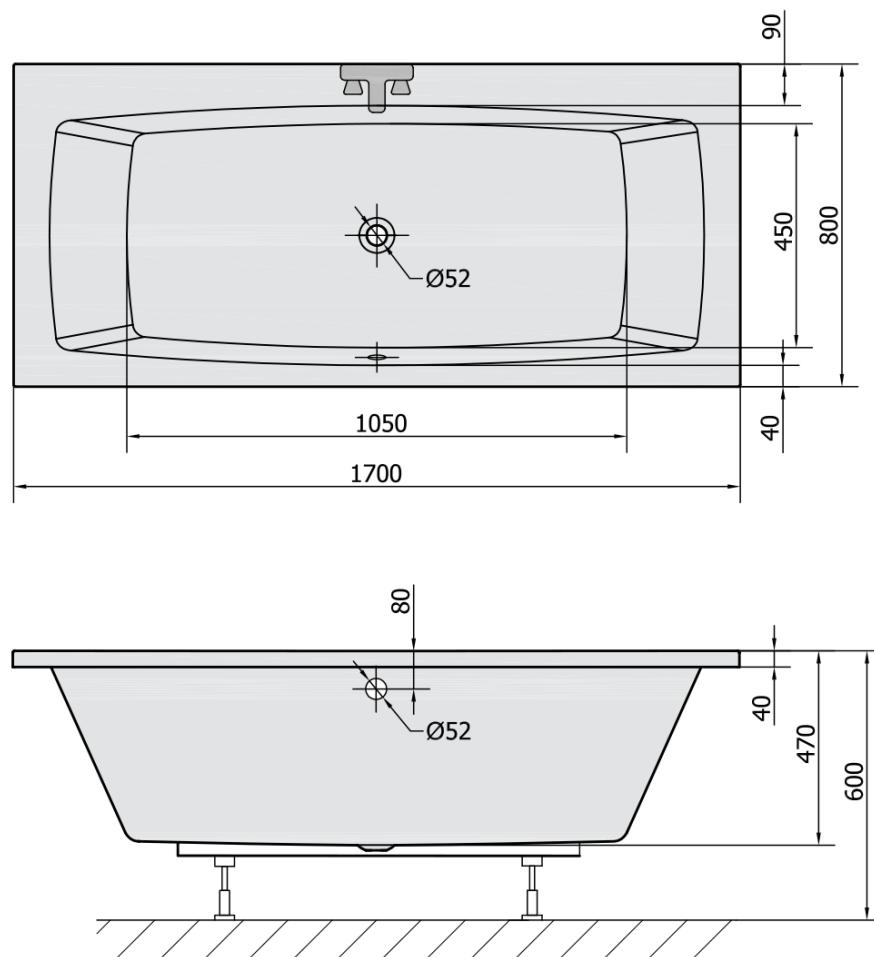

Objednací kód: 18611

Základní informace

Značka: Polysan

Rozměry

Délka: 1700 mm

Šířka: 800 mm

Výška: 470 mm

Objem: 250 l

Parametry

Barva: Bílá

Jiné barevné provedení: Dle vzorníku

Materiál: Akrylát

Tvar: Obdélníkové

Instalace: Vestavná (k obezdění)

Průměr odpadu: 52 mm

Vlastnosti: Oboustranná, Výška okraje 40 mm (Standard)

Balení neobsahuje: Sifon, Vanová souprava

Hmotnost / ks: 29.15 kg

Balení: 1 ks

Záruka: 10 let

Doporučujeme přikoupit

1 ks Podstavec k akrylátové vaně Polysan, 51,5cm, pár (Objednací kód: PO60-60)

1 ks Vanová souprava, bovden, délka 800mm, zátka 72mm, chrom (Objednací kód: 71852)

1 ks Zvukoizolační samolepicí páska k vaně, 3m (Objednací kód: 93400)

1 ks Sifon 6/4", výška 42mm, DN40 (Objednací kód: 71712)

Technický list

VOLUME 250L