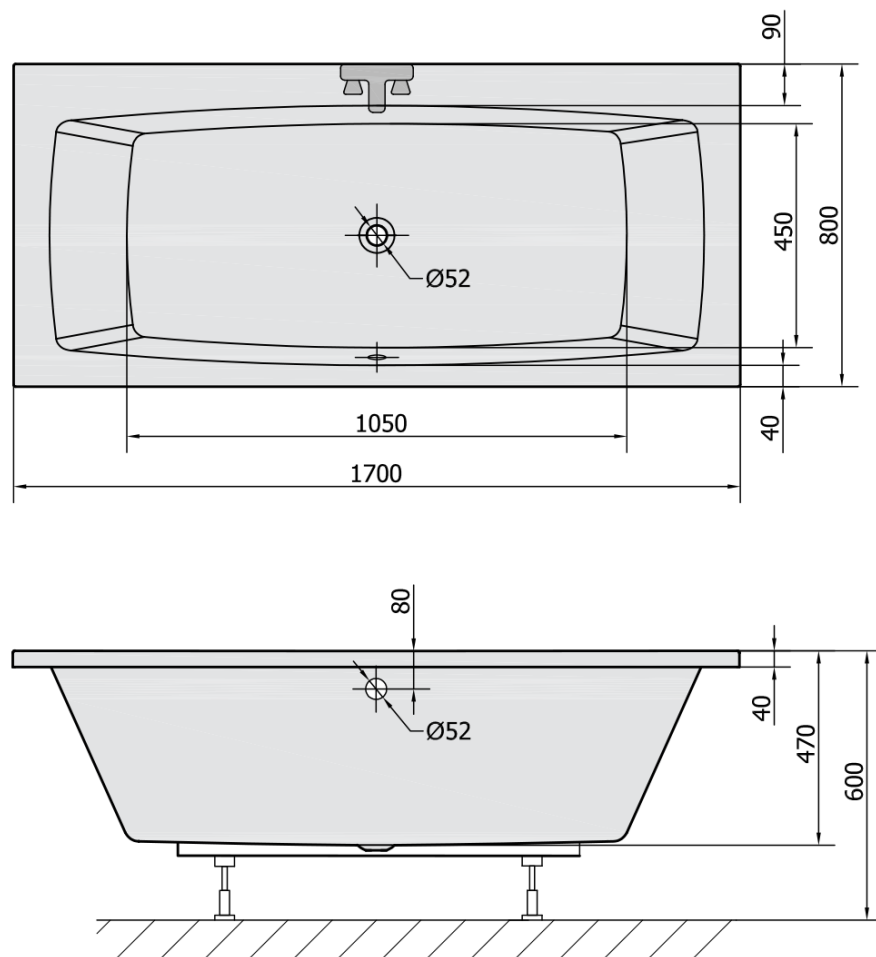

Objednací kód: 18611

Základní informace

Značka: Polysan

Rozměry

Délka: 1700 mm

Šířka: 800 mm

Výška: 470 mm

Objem: 250 l

Parametry

Barva: Bílá

Jiné barevné provedení: Dle vzorníku

Materiál: Akrylát

Tvar: Obdélníkové

Instalace: Vestavná (k obezdění)

Průměr odpadu: 52 mm

Vlastnosti: Oboustranná, Výška okraje 40 mm (Standard)

Balení neobsahuje: Vanová souprava

Hmotnost / ks: 29.15 kg

Balení: 1 ks

Záruka: 10 let

Doporučujeme přikoupit

1 ks Sifon 6/4", výška 42mm, DN40 (Objednací kód: 71712)

1 ks Zvukoizolační samolepící páska k vaně, 3m (Objednací kód: 93400)

1 ks Podstavec k akrylátové vaně Polysan, 51,5cm, pár (Objednací kód: PO60-60)

1 ks Vanová souprava s bovdem, délka 775mm, zátka 72mm, chrom (Objednací kód: 71681)

Technický list

VOLUME 250L