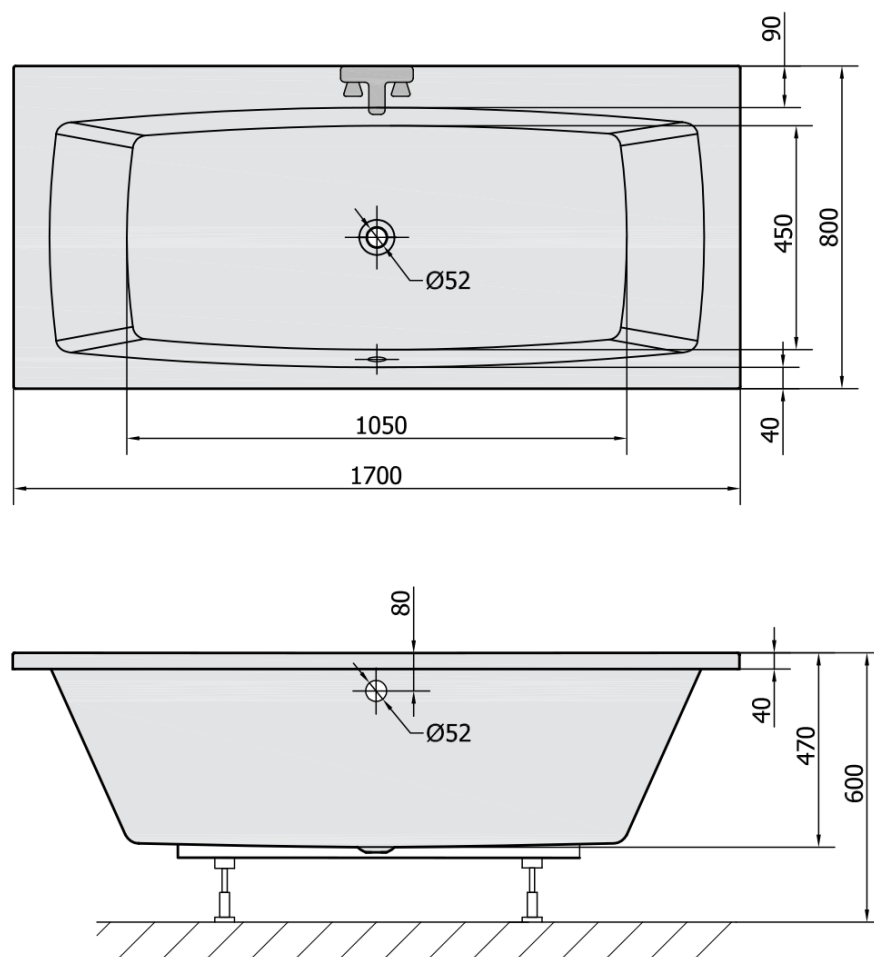

## Rozměry

Délka: 1700 mm

Šířka: 800 mm

Výška: 470 mm

Objem: 250 l

Instalace: Vestavná (k obezdění)

Průměr odpadu: 52 mm

Vlastnosti: Oboustranná, Výška okraje 40 mm (Standard)

Balení neobsahuje: Sifon, Vanová souprava

3D model: ANO

## Doporučujeme přikoupit

1 ks Podstavec k akrylátové vaně Polysan, 51,5cm, pár (Objednací kód: PO60-60)

1 ks Vanová souprava, bovden, délka 800mm, zátka 72mm, chrom (Objednací kód: 71852)

1 ks Zvukoizolační samolepící páska k vaně, 3m (Objednací kód: 93400)

1 ks Sifon 6/4", výška 42mm, DN40 (Objednací kód: 71712)

Technický list

VOLUME 250L