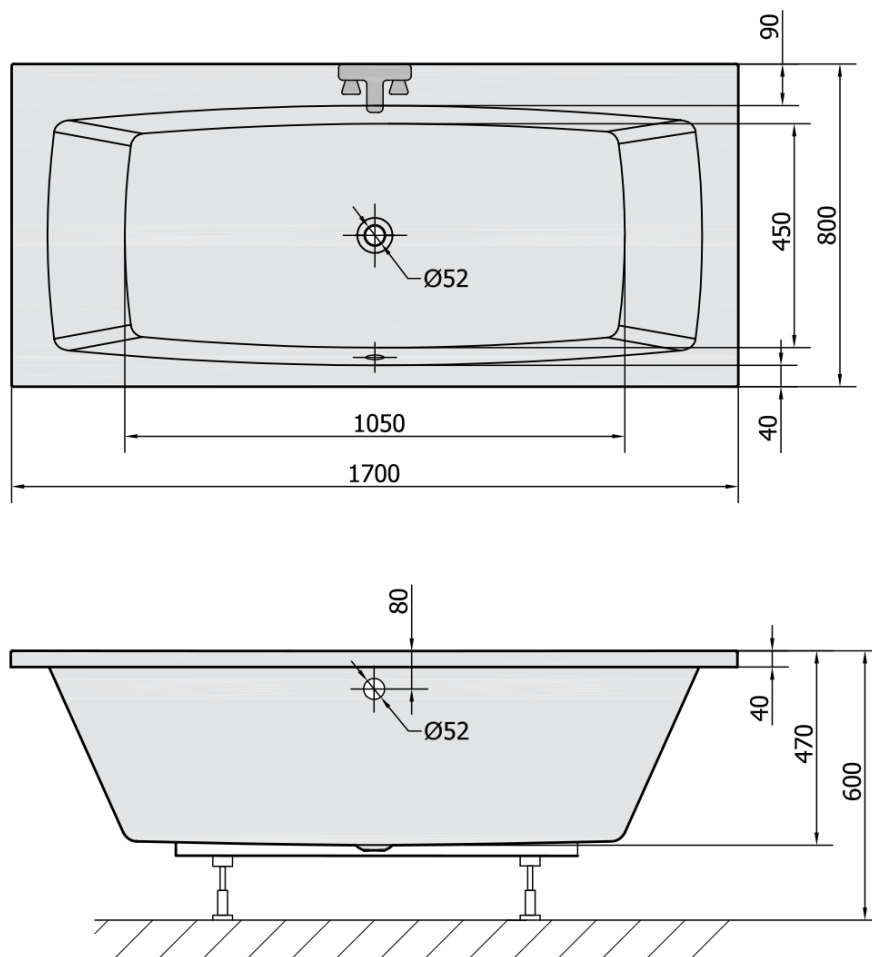

Objednací kód: 18611

Základní informace

Značka: Polysan

Rozměry

Délka: 1700 mm

Šířka: 800 mm

Výška: 470 mm

Objem: 250 l

Parametry

Barva: Bílá

Jiné barevné provedení: Dle vzorníku

Materiál: Akrylát

Tvar: Obdélníkové

Instalace: Vestavná (k obezdění)

Průměr odpadu: 52 mm

Vlastnosti: Oboustranná, Výška okraje 40 mm (Standard)

Balení neobsahuje: Sifon, Vanová souprava

Hmotnost / ks: 29.15 kg

Balení: 1 ks

Záruka: 10 let

Doporučujeme přikoupit

1 ks Podstavec k akrylátové vaně Polysan, 51,5cm, pár (Objednací kód: PO60-60)

1 ks Vanová souprava, bovden, délka 800mm, zátka 72mm, chrom (Objednací kód: 71852)

1 ks Zvukoizolační samolepící páska k vaně, 3m (Objednací kód: 93400)

1 ks Sifon 6/4", výška 42mm, DN40 (Objednací kód: 71712)

Technický list

VOLUME 250L