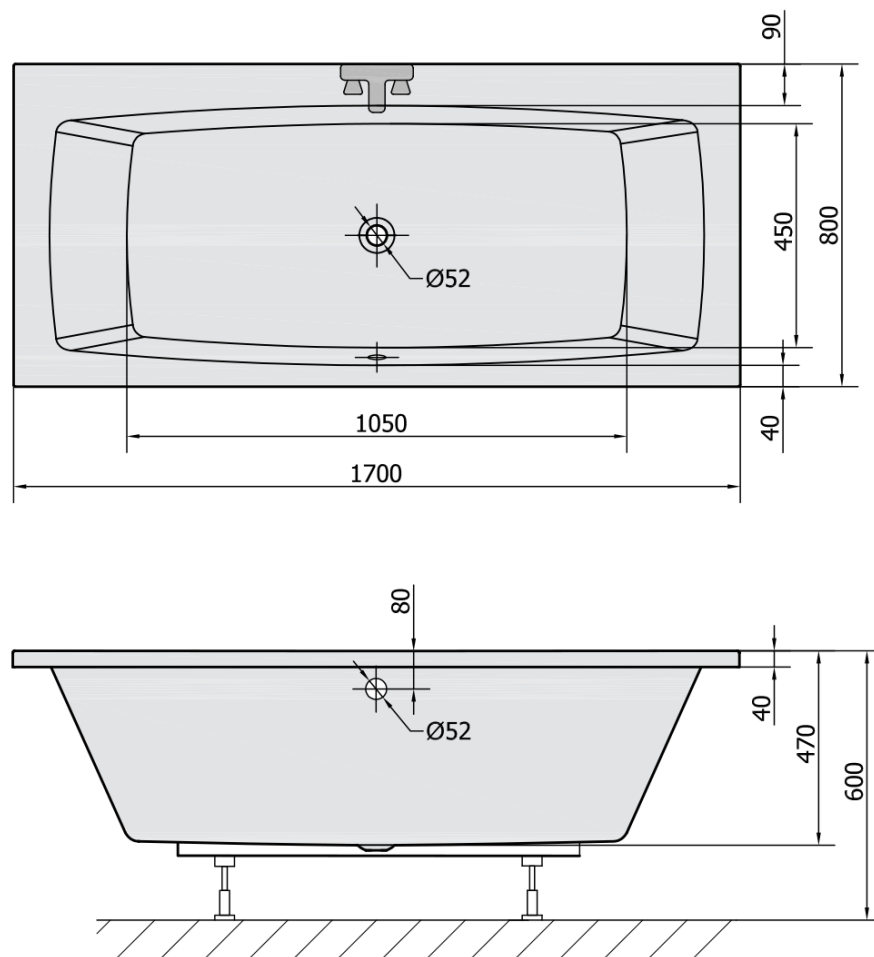

Objednací kód: 18611

Základní informace

Značka: Polysan

Rozměry

Délka: 1700 mm

Šířka: 800 mm

Výška: 470 mm

Objem: 250 l

Parametry

Barva: Bílá

Jiné barevné provedení: Dle vzorníku

Materiál: Akrylát

Tvar: Obdélníkové

Instalace: Vestavná (k obezdění)

Průměr odpadu: 52 mm

Vlastnosti: Oboustranná, Výška okraje 40 mm (Standard)

Balení neobsahuje: Vanová souprava

Hmotnost / ks: 29.15 kg

Balení: 1 ks

Záruka: 10 let

Doporučujeme přikoupit

1 ks Sifon 6/4", výška 42mm, DN40 (Objednací kód: 71712)

1 ks Zvukoizolační samolepící páska k vaně, 3m (Objednací kód: 93400)

1 ks Podstavec k akrylátové vaně Polysan, 51,5cm, pár (Objednací kód: PO60-60)

1 ks Vanová souprava s bovdem, délka 775mm, zátka 72mm, chrom (Objednací kód: 71681)

Technický list

VOLUME 250L