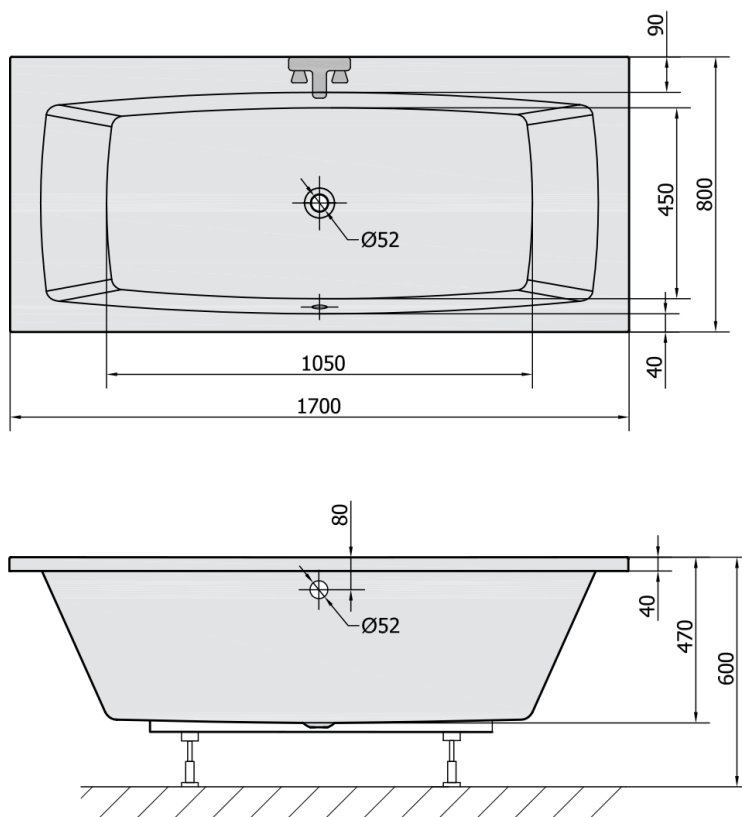

KVADRA obdélníková vana 170x80x47cm, bílá

Objednací kód: 18611

Rozměry

Délka: 1700 mm
 Šířka: 800 mm
 Výška: 470 mm
 Objem: 250 l

Parametry

Barva: Bílá
 Materiál: Akrylát
 Záruka: 10 let

Technický list

VOLUME 250L