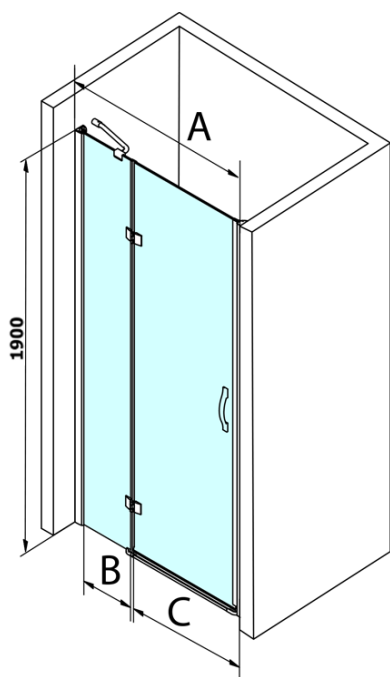

Objednací kód: GL1211

Základní informace

Značka: Gelco
Série: LEGRO

Rozměry

Šířka: 1100 mm
Výška: 1900 mm

Parametry

Barva profilu: Chrom - Leštěný hliník
Tvar: Dveře do niky
Typ otevírání: Otevírací jednokřídlé
Směr otevírání: Univerzální
Šířka vstupu: 600 mm
Typ výplně: Čiré sklo
Úprava skla: Coated glass
Tloušťka skla: 8 mm
Instalační šířka od: 1080 mm
Instalační šířka do: 1120 mm
Vlastnosti: Bezrámové provedení
Hmotnost / ks: 40.0 kg
Balení: 1 ks
Záruka: 3 roky

Náhradní díly

LEGRO set svislých těsnění pro 8mm sklo, 1900mm (Objednací kód: NDGL03)

LEGRO set svislých těsnění pro 6mm sklo, 1900mm (Objednací kód: NDGL06)

Set magnetických těsnění pro sklo 6/8mm, 1900mm (Objednací kód: NDGL05)

LEGRO-ONE těsnění spodní pro rovné sklo 6mm, délka 1000mm (Objednací kód: NDGOL01)

Madlo standard pro zástěny LEGRO, SIGMA, AG a ONE, pár, chrom (Objednací kód: NDGLMADLO)

Technický list

MODEL	A	B	C
GL1280	780-820	215	500
GL1290	880-920	215	600
GL1210	980-1020	315	600
GL1211	1080-1120	415	600
GL1212	1180-1220	515	600