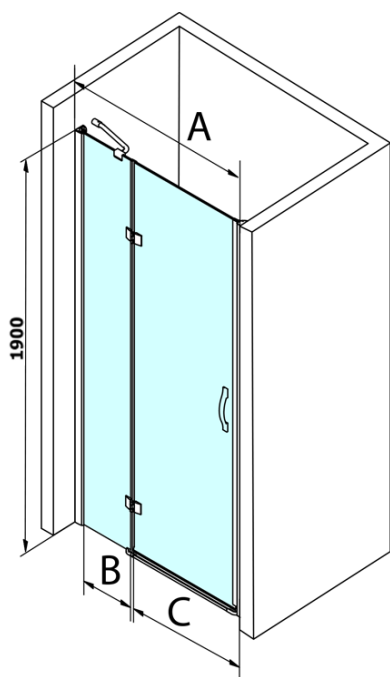

Objednací kód: GL1211

Základní informace

Značka: Gelco
Série: LEGRO

Rozměry

Šířka: 1100 mm
Výška: 1900 mm

Parametry

Barva profilu: Chrom - Leštěný hliník
Tvar: Dveře do niky
Typ otevírání: Otevírací jednokřídlé
Směr otevírání: Univerzální
Šířka vstupu: 600 mm
Typ výplně: Čiré sklo
Úprava skla: Coated glass
Tloušťka skla: 8 mm
Instalační šířka od: 1080 mm
Instalační šířka do: 1120 mm
Vlastnosti: Bezrámové provedení
Hmotnost / ks: 40.0 kg
Balení: 1 ks
Záruka: 3 roky

Náhradní díly

Set svislých těsnění mezi skla 8mm (Objednací kód: NDGL03)

Set svislých těsnění mezi skla 6mm (Objednací kód: NDGL06)

Set magnetických těsnění 45° pro sklo 6/8mm, 1900mm (Objednací kód: NDGL05)

Spodní těsnění na dveře, sklo 6mm, 1000mm (Objednací kód: NDGOL01)

Madlo standard pro zástěny LEGRO, SIGMA, AG a ONE, pár, chrom (Objednací kód: NDGLMADLO)

Technický list

MODEL	A	B	C
GL1280	780-820	215	500
GL1290	880-920	215	600
GL1210	980-1020	315	600
GL1211	1080-1120	415	600
GL1212	1180-1220	515	600