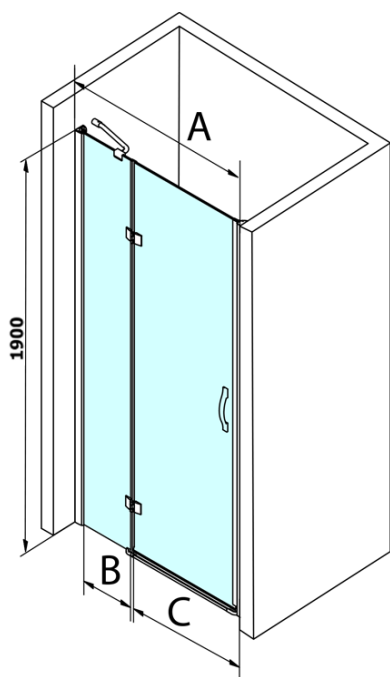

Objednací kód: GL1210

Základní informace

Značka: Gelco
Série: LEGRO

Rozměry

Šířka: 1000 mm
Výška: 1900 mm

Parametry

Barva profilu: Chrom - Leštěný hliník
Tvar: Dveře do niky
Typ otevírání: Otevírací jednokřídlé
Směr otevírání: Univerzální
Šířka vstupu: 600 mm
Typ výplně: Čiré sklo
Úprava skla: Coated glass
Tloušťka skla: 8 mm
Instalační šířka od: 980 mm
Instalační šířka do: 1020 mm
Vlastnosti: Bezrámové provedení
Hmotnost / ks: 36.5 kg
Balení: 1 ks
Záruka: 3 roky

Náhradní díly

LEGRO set svislých těsnění pro 8mm sklo, 1900mm (Objednací kód: NDGL03)

LEGRO set svislých těsnění pro 6mm sklo, 1900mm (Objednací kód: NDGL06)

Set magnetických těsnění pro sklo 6/8mm, 1900mm (Objednací kód: NDGL05)

LEGRO-ONE těsnění spodní pro rovné sklo 6mm, délka 1000mm (Objednací kód: NDGOL01)

Madlo standard pro zástěny LEGRO, SIGMA, AG a ONE, pár, chrom (Objednací kód: NDGLMADLO)

Technický list

MODEL	A	B	C
GL1280	780-820	215	500
GL1290	880-920	215	600
GL1210	980-1020	315	600
GL1211	1080-1120	415	600
GL1212	1180-1220	515	600