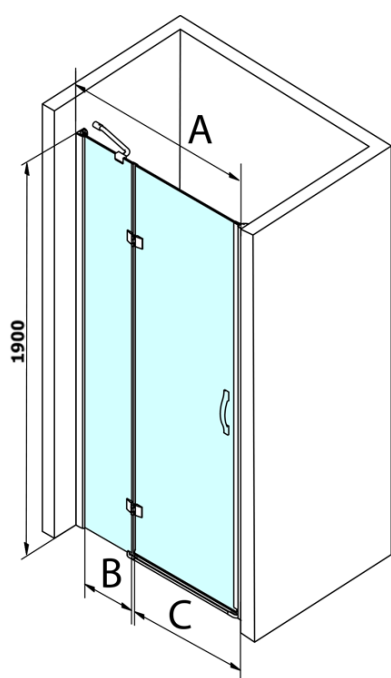

Objednací kód: GL1210

Základní informace

Značka: Gelco
Série: LEGRO

Rozměry

Šířka: 1000 mm
Výška: 1900 mm

Parametry

Barva profilu: Chrom - Leštěný hliník
Tvar: Dveře do niky
Typ otevírání: Otevírací jednokřídlé
Směr otevírání: Univerzální
Šířka vstupu: 600 mm
Typ výplně: Čiré sklo
Úprava skla: Coated glass
Tloušťka skla: 8 mm
Instalační šířka od: 980 mm
Instalační šířka do: 1020 mm
Vlastnosti: Bezrámové provedení
Hmotnost / ks: 36.5 kg
Balení: 1 ks
Záruka: 3 roky

Náhradní díly

Set svislých těsnění mezi skla 8mm (Objednací kód: NDGL03)

LEGRO set svislých těsnění pro 6mm sklo, 1900mm (Objednací kód: NDGL06)

Set magnetických těsnění pro sklo 6/8mm, 1900mm (Objednací kód: NDGL05)

LEGRO-ONE těsnění spodní pro rovné sklo 6mm, délka 1000mm (Objednací kód: NDGOL01)

Madlo standard pro zástěny LEGRO, SIGMA, AG a ONE, pár, chrom (Objednací kód: NDGLMADLO)

Technický list

MODEL	A	B	C
GL1280	780-820	215	500
GL1290	880-920	215	600
GL1210	980-1020	315	600
GL1211	1080-1120	415	600
GL1212	1180-1220	515	600