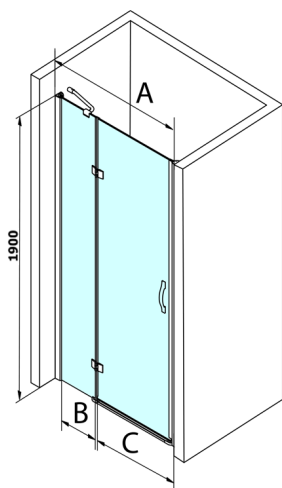

Technický list