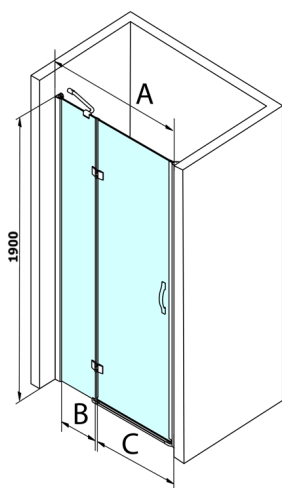

LEGRO sprchové dveře do niky 1000mm, čiré sklo

Objednací kód: GL1210

Rozměry

Šířka: 1000 mm

Výška: 1900 mm

Parametry

Záruka: 3 roky

Technický list

MODEL	A	B	C
GL1280	780-820	215	500
GL1290	880-920	215	600
GL1210	980-1020	315	600
GL1211	1080-1120	415	600
GL1212	1180-1220	515	600