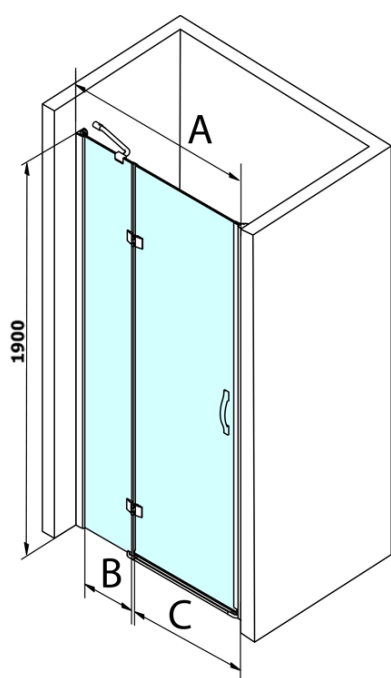

Objednací kód: GL1290

Základní informace

Značka: Gelco
Série: LEGRO

Rozměry

Šířka: 900 mm
Výška: 1900 mm

Parametry

Barva profilu: Chrom - Leštěný hliník
Tvar: Dveře do niky
Typ otevírání: Otevírací jednokřídlé
Směr otevírání: Univerzální
Šířka vstupu: 600 mm
Typ výplně: Čiré sklo
Úprava skla: Coated glass
Tloušťka skla: 8 mm
Instalační šířka od: 880 mm
Instalační šířka do: 920 mm
Vlastnosti: Bezrámové provedení
Hmotnost / ks: 32.5 kg
Balení: 1 ks
Záruka: 3 roky

Náhradní díly

Set svislých těsnění mezi skla 8mm (Objednací kód: NDGL03)

Set svislých těsnění mezi skla 6mm (Objednací kód: NDGL06)

Set magnetických těsnění 45° pro sklo 6/8mm, 1900mm (Objednací kód: NDGL05)

Spodní těsnění na dveře, sklo 6mm, 1000mm (Objednací kód: NDGOL01)

Madlo standard pro zástěny LEGRO, SIGMA, AG a ONE, pár, chrom (Objednací kód: NDGLMADLO)

Technický list

MODEL	A	B	C
GL1280	780-820	215	500
GL1290	880-920	215	600
GL1210	980-1020	315	600
GL1211	1080-1120	415	600
GL1212	1180-1220	515	600