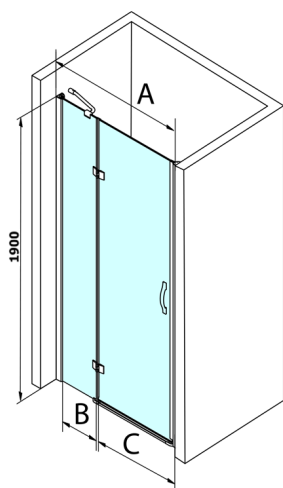

LEGRO sprchové dveře do niky 900mm, čiré sklo

Objednací kód: GL1290

Rozměry

Šířka: 900 mm
Výška: 1900 mm

Parametry

Záruka: 3 roky

Technický list

MODEL	A	B	C
GL1280	780-820	215	500
GL1290	880-920	215	600
GL1210	980-1020	315	600
GL1211	1080-1120	415	600
GL1212	1180-1220	515	600