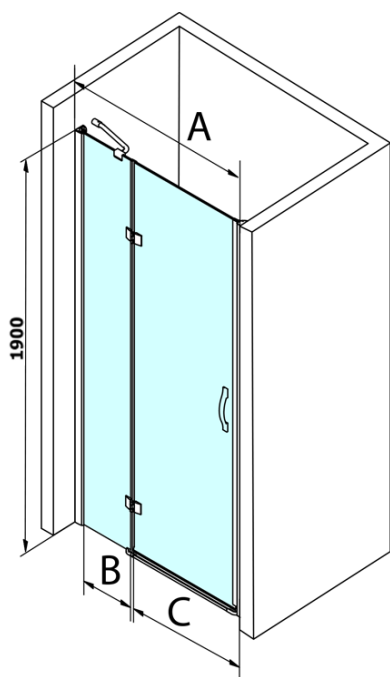

Objednací kód: GL1280

Základní informace

Značka: Gelco
Série: LEGRO

Rozměry

Šířka: 800 mm
Výška: 1900 mm

Parametry

Barva profilu: Chrom - Leštěný hliník
Tvar: Dveře do niky
Typ otevírání: Otevírací jednokřídlé
Směr otevírání: Univerzální
Šířka vstupu: 500 mm
Typ výplně: Čiré sklo
Úprava skla: Coated glass
Tloušťka skla: 8 mm
Instalační šířka od: 780 mm
Instalační šířka do: 820 mm
Vlastnosti: Bezrámové provedení
Hmotnost / ks: 29.0 kg
Balení: 1 ks
Záruka: 3 roky

Náhradní díly

Set svislých těsnění mezi skla 8mm (Objednací kód: NDGL03)

LEGRO set svislých těsnění pro 6mm sklo, 1900mm (Objednací kód: NDGL06)

Set magnetických těsnění pro sklo 6/8mm, 1900mm (Objednací kód: NDGL05)

LEGRO-ONE těsnění spodní pro rovné sklo 6mm, délka 1000mm (Objednací kód: NDGOL01)

Madlo standard pro zástěny LEGRO, SIGMA, AG a ONE, pár, chrom (Objednací kód: NDGLMADLO)

Technický list

MODEL	A	B	C
GL1280	780-820	215	500
GL1290	880-920	215	600
GL1210	980-1020	315	600
GL1211	1080-1120	415	600
GL1212	1180-1220	515	600