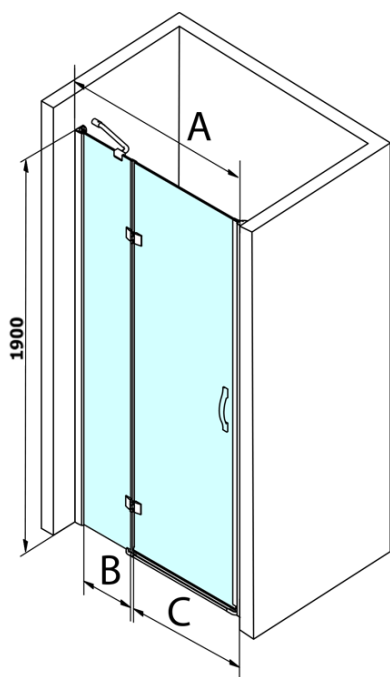

Technický list