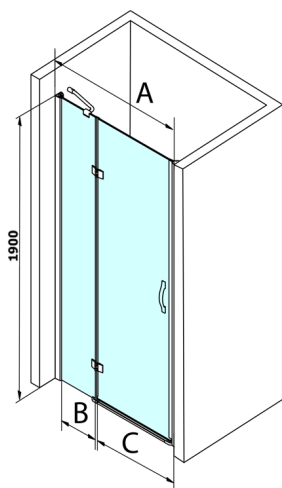

LEGRO sprchové dveře do niky 800mm, čiré sklo

Objednací kód: GL1280

Rozměry

Šířka: 800 mm

Výška: 1900 mm

Parametry

Záruka: 3 roky

Technický list

MODEL	A	B	C
GL1280	780-820	215	500
GL1290	880-920	215	600
GL1210	980-1020	315	600
GL1211	1080-1120	415	600
GL1212	1180-1220	515	600