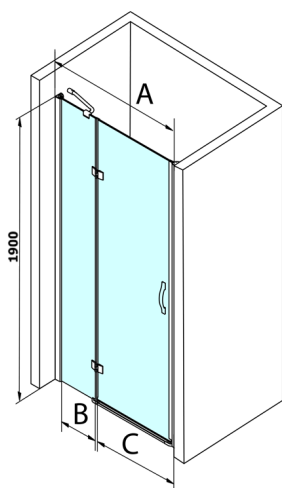

LEGRO sprchové dveře do niky 800mm, čiré sklo

Objednací kód: GL1280

Rozměry

Šířka: 800 mm
Výška: 1900 mm

Parametry

Záruka: 3 roky

Technický list

MODEL	A	B	C
GL1280	780-820	215	500
GL1290	880-920	215	600
GL1210	980-1020	315	600
GL1211	1080-1120	415	600
GL1212	1180-1220	515	600